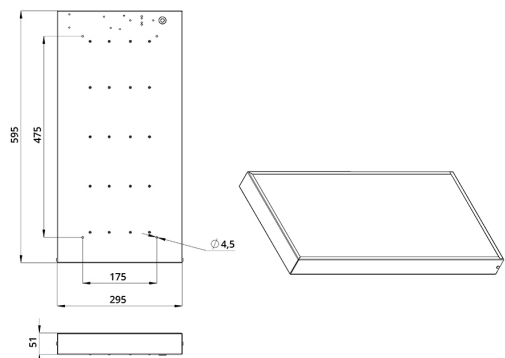

Технические данные

Светодиодный светильник ПромЛед Офис 10
4000К Микропризма 595×295×50мм

1. Описание серии

Серия светодиодных светильников для освещения общественных помещений: офисов, торговых залов, образовательных учреждений, больниц.

В комплекте поставляются крепления для потолка типа «Армстронг», но есть возможность и накладного монтажа на обычный потолок.

2. КСС и Габаритный чертеж

Кривая силы света

Габаритный чертеж

3. Основные технические данные и характеристики

Характеристики	Значение
Мощность, [Вт ±10%]:	10
Световой поток светильника, [лм ±5%]:	1 220
Номинальная коррелированная цветовая температура по ГОСТ 34819-2021, [К]:	4 000
Тип кривой силы света:	косинусная
Тип рассеивателя:	микропризма
Угол излучения, [°]:	100
Индекс цветопередачи (CRI), не менее:	80
Род тока:	АС
Коэффициент пульсации (Кп), не более, [%]:	1
Напряжение питания, [В]:	~176-264
Частота напряжения электропитания, [Гц ±10%]:	50
Коэффициент мощности (P _f), не менее:	0,98
Класс защиты от поражения электрическим током (по ГОСТ IEC 60598-1-2017):	I
Рекомендуемая высота установки, [м]:	2-6
Степень защиты от пыли и влаги (по ГОСТ IEC 60598-1-2017):	IP30
Климатическое исполнение (по ГОСТ 15150-69):	УХЛ4
Температура эксплуатации, [°С]:	от -40 до +50
Срок службы светильника, не менее, [лет]:	12
Срок службы светодиодов, не менее, [ч]:	100 000
Гарантийный срок на светильник, [мес.]:	60
Материал корпуса:	тонколистовая сталь
Материал рассеивателя:	УФ-стабилизированный полистирол
Цвет покраски:	-
Габаритные размеры, не более, [мм]:	595×295×50
Тип крепления:	встраиваемый/накладной
Масса, [кг]:	1,9