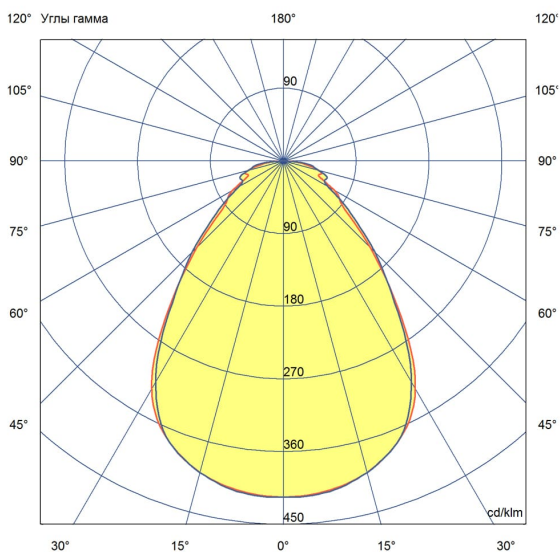

2. КСС и Габаритный чертеж

Кривая силы света

Габаритный чертеж