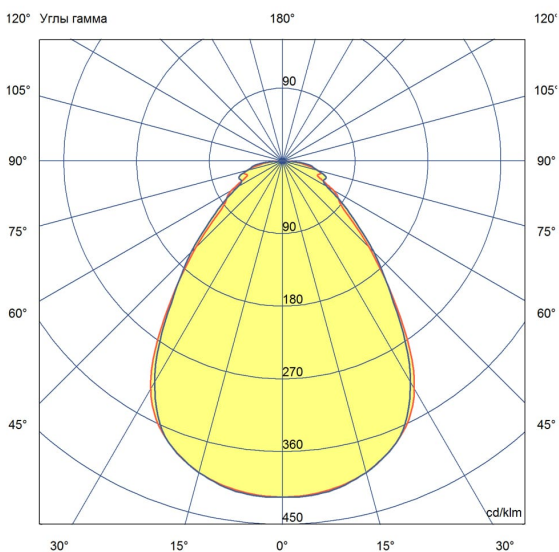

2. КСС и Габаритный чертеж

Кривая силы света

Габаритный чертеж