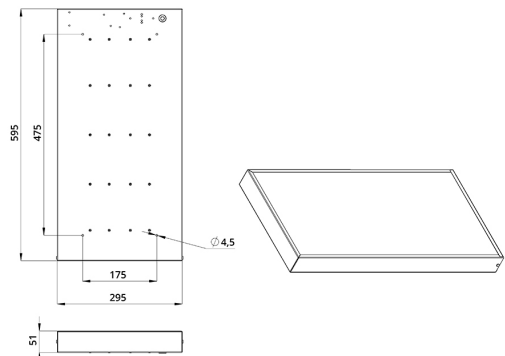

Технические данные

Светодиодный светильник ПромЛед Офис 10
3000К Микропризма 595×295×50мм

1. Описание серии

Серия светодиодных светильников для освещения общественных помещений: офисов, торговых залов, образовательных учреждений, больниц.

В комплекте поставляются крепления для потолка типа «Армстронг», но есть возможность и накладного монтажа на обычный потолок.

2. КСС и Габаритный чертеж

Кривая силы света

Габаритный чертеж

3. Основные технические данные и характеристики

Характеристики	Значение
Мощность, [Вт ±10%]:	10
Световой поток светильника, [лм ±5%]:	1 130
Номинальная коррелированная цветовая температура по ГОСТ 34819-2021, [К]:	3 000
Тип кривой силы света:	косинусная
Тип рассеивателя:	микропризма
Угол излучения, [°]:	100
Индекс цветопередачи (CRI), не менее:	80
Род тока:	АС
Коэффициент пульсации (Кп), не более, [%]:	1
Напряжение питания, [В]:	~176-264
Частота напряжения электропитания, [Гц ±10%]:	50
Коэффициент мощности (P _f), не менее:	0,98
Класс защиты от поражения электрическим током (по ГОСТ IEC 60598-1-2017):	I
Рекомендуемая высота установки, [м]:	2-6
Степень защиты от пыли и влаги (по ГОСТ IEC 60598-1-2017):	IP30
Климатическое исполнение (по ГОСТ 15150-69):	УХЛ4
Температура эксплуатации, [°С]:	от -40 до +50
Срок службы светильника, не менее, [лет]:	12
Срок службы светодиодов, не менее, [ч]:	100 000
Гарантийный срок на светильник, [мес.]:	60
Материал корпуса:	тонколистовая сталь
Материал рассеивателя:	УФ-стабилизированный полистирол
Цвет покраски:	-
Габаритные размеры, не более, [мм]:	595×295×50
Тип крепления:	встраиваемый/накладной
Масса, [кг]:	1,9