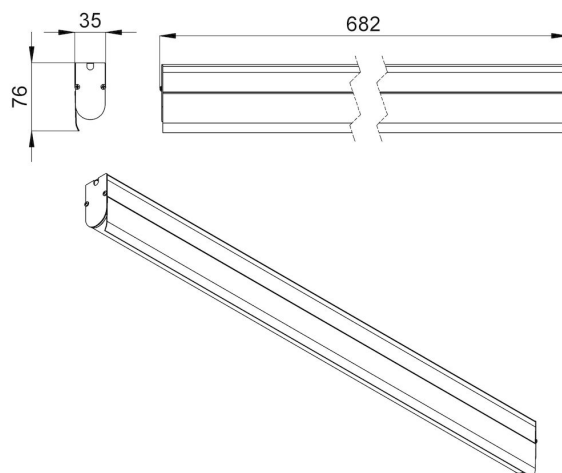

Технические данные

Светодиодный светильник ПромЛед Модерн v2.0 6
675мм (9Вт/1м) 48V DC 4000К Опал (Профиль,
козырек)

1. Описание серии

Серия архитектурных светильников малой мощности для контурной подсветки зданий и создания световых линий.

Корпус светильника – это трубка диаметром 31 мм из опалового ударопрочного УФ-стабилизированного поликарбоната.

Светильник комплектуется монтажным профилем, в котором размещаются элементы проводки, используемые для транзитного подключения. При необходимости можно скрыть источник освещения, дополнив профиль специальным алюминиевым козырьком.

2. КСС и Габаритный чертеж

Кривая силы света

Габаритный чертеж

3. Основные технические данные и характеристики

Характеристики	Значение
Мощность, [Вт ±10%]:	6
Световой поток светильника, [лм ±5%]:	660
Номинальная коррелированная цветовая температура по ГОСТ 34819-2021, [К]:	4 000
Тип кривой силы света:	косинусная
Тип рассеивателя:	опал
Угол излучения, [°]:	100
Индекс цветопередачи (CRI), не менее:	80
Род тока:	DC
Напряжение питания, [В]:	48
Класс защиты от поражения электрическим током (по ГОСТ IEC 60598-1-2017):	III
Степень защиты от пыли и влаги (по ГОСТ IEC 60598-1-2017):	IP67
Климатическое исполнение (по ГОСТ 15150-69):	УХЛ1
Температура эксплуатации, [°C]:	от -50 до +50
Срок службы светильника, не менее, [лет]:	12
Срок службы светодиодов, не менее, [ч]:	100 000
Гарантийный срок на светильник, [мес.]:	60
Материал корпуса:	УФ-стабилизированный поликарбонат
Габаритные размеры, не более, [мм]:	682×76×35
Тип крепления:	накладной
Масса, [кг]:	0,5