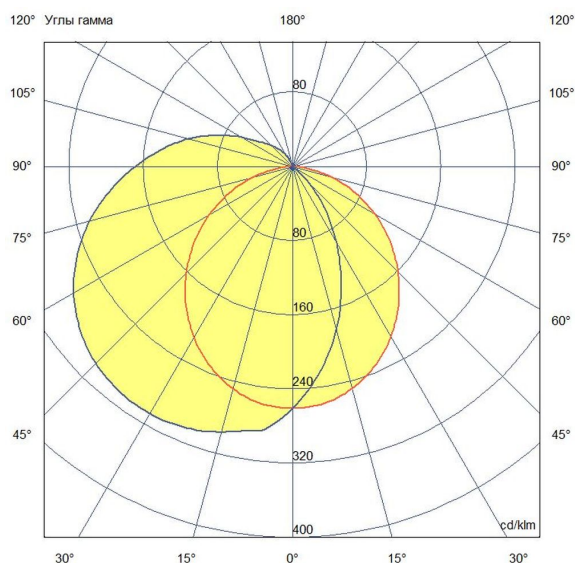

Технические данные

Светодиодный светильник ПромЛед Модерн v2.0 6
675мм (9Вт/1м) 48V DC 4000К Опал (Профиль,
козырек)

1. Описание серии

Серия архитектурных светильников малой мощности для контурной подсветки зданий и создания световых линий.

Корпус светильника – это трубка диаметром 31 мм из опалового ударопрочного УФ-стабилизированного поликарбоната.

Светильник комплектуется монтажным профилем, в котором размещаются элементы проводки, используемые для транзитного подключения. При необходимости можно скрыть источник освещения, дополнив профиль специальным алюминиевым козырьком.

2. КСС и Габаритный чертеж

Кривая силы света

Габаритный чертеж

3. Основные технические данные и характеристики

Характеристики	Значение
Мощность, [Вт ±10%]:	6
Световой поток светильника, [лм ±5%]:	660
Номинальная коррелированная цветовая температура по ГОСТ 34819-2021, [К]:	4 000
Тип кривой силы света:	косинусная
Тип рассеивателя:	опал
Угол излучения, [°]:	100
Индекс цветопередачи (CRI), не менее:	80
Род тока:	DC
Напряжение питания, [В]:	48
Класс защиты от поражения электрическим током (по ГОСТ IEC 60598-1-2017):	III
Степень защиты от пыли и влаги (по ГОСТ IEC 60598-1-2017):	IP67
Климатическое исполнение (по ГОСТ 15150-69):	УХЛ1
Температура эксплуатации, [°C]:	от -50 до +50
Срок службы светильника, не менее, [лет]:	12
Срок службы светодиодов, не менее, [ч]:	100 000
Гарантийный срок на светильник, [мес.]:	60
Материал корпуса:	УФ-стабилизированный поликарбонат
Габаритные размеры, не более, [мм]:	682×76×35
Тип крепления:	накладной
Масса, [кг]:	0,5