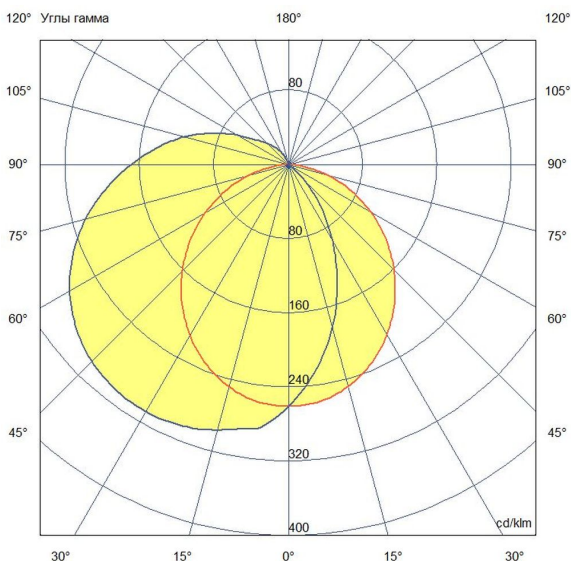

Технические данные

Светодиодный светильник ПромЛед Модерн v2.0 6
675мм (9Вт/1м) 48V DC 3000К Опал (Профиль,
козырек)

1. Описание серии

Серия архитектурных светильников малой мощности для контурной подсветки зданий и создания световых линий.

2. КСС и Габаритный чертеж

Кривая силы света

Габаритный чертеж

3. Основные технические данные и характеристики

Характеристики	Значение
Мощность, [Вт ±10%]:	6
Световой поток светильника, [лм ±5%]:	610
Номинальная коррелированная цветовая температура по ГОСТ 34819-2021, [К]:	3 000
Тип кривой силы света:	косинусная
Тип рассеивателя:	опал
Угол излучения, [°]:	100
Индекс цветопередачи (CRI), не менее:	80
Род тока:	DC
Напряжение питания, [В]:	48
Класс защиты от поражения электрическим током (по ГОСТ IEC 60598-1-2017):	III
Степень защиты от пыли и влаги (по ГОСТ IEC 60598-1-2017):	IP67
Климатическое исполнение (по ГОСТ 15150-69):	УХЛ1
Температура эксплуатации, [°C]:	от -50 до +50
Срок службы светильника, не менее, [лет]:	12
Срок службы светодиодов, не менее, [ч]:	100 000
Гарантийный срок на светильник, [мес.]:	60
Материал корпуса:	УФ-стабилизированный поликарбонат
Габаритные размеры, не более, [мм]:	682×76×35
Тип крепления:	накладной
Масса, [кг]:	0,5