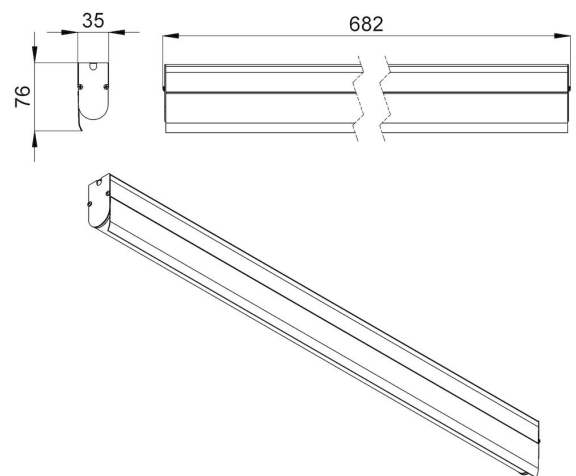

Технические данные

Светодиодный светильник ПромЛед Модерн v2.0 6
675мм (9Вт/1м) 48V DC 3000К Опал (Профиль,
козырек)

1. Описание серии

Серия архитектурных светильников малой мощности для контурной подсветки зданий и создания световых линий.

Корпус светильника – это трубка диаметром 31 мм из опалового ударопрочного УФ-стабилизированного поликарбоната.

Светильник комплектуется монтажным профилем, в котором размещаются элементы проводки, используемые для транзитного подключения. При необходимости можно скрыть источник освещения, дополнив профиль специальным алюминиевым козырьком.

2. КСС и Габаритный чертеж

Кривая силы света

Габаритный чертеж

3. Основные технические данные и характеристики

Характеристики	Значение
Мощность, [Вт ±10%]:	6
Световой поток светильника, [лм ±5%]:	610
Номинальная коррелированная цветовая температура по ГОСТ 34819-2021, [К]:	3 000
Тип кривой силы света:	косинусная
Тип рассеивателя:	опал
Угол излучения, [°]:	100
Индекс цветопередачи (CRI), не менее:	80
Род тока:	DC
Напряжение питания, [В]:	48
Класс защиты от поражения электрическим током (по ГОСТ IEC 60598-1-2017):	III
Степень защиты от пыли и влаги (по ГОСТ IEC 60598-1-2017):	IP67
Климатическое исполнение (по ГОСТ 15150-69):	УХЛ1
Температура эксплуатации, [°C]:	от -50 до +50
Срок службы светильника, не менее, [лет]:	12
Срок службы светодиодов, не менее, [ч]:	100 000
Гарантийный срок на светильник, [мес.]:	60
Материал корпуса:	УФ-стабилизированный поликарбонат
Габаритные размеры, не более, [мм]:	682×76×35
Тип крепления:	накладной
Масса, [кг]:	0,5