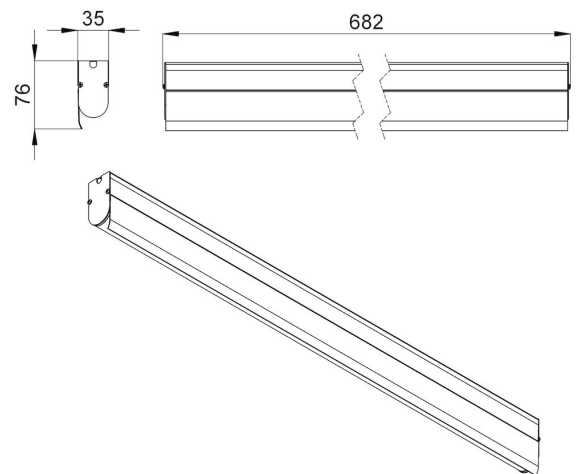

Технические данные

Светодиодный светильник ПромЛед Модерн v2.0 4
675мм (6Вт/1м) 48V DC 4000К Опал (Профиль,
козырек)

1. Описание серии

Серия архитектурных светильников малой мощности для контурной подсветки зданий и создания световых линий.

Корпус светильника – это трубка диаметром 31 мм из опалового ударопрочного УФ-стабилизированного поликарбоната.

Светильник комплектуется монтажным профилем, в котором размещаются элементы проводки, используемые для транзитного подключения. При необходимости можно скрыть источник освещения, дополнив профиль специальным алюминиевым козырьком.

2. КСС и Габаритный чертеж

Кривая силы света

Габаритный чертеж

3. Основные технические данные и характеристики

Характеристики	Значение
Мощность, [Вт ±10%]:	4
Световой поток светильника, [лм ±5%]:	420
Номинальная коррелированная цветовая температура по ГОСТ 34819-2021, [К]:	4 000
Тип кривой силы света:	косинусная
Тип рассеивателя:	опал
Угол излучения, [°]:	100
Индекс цветопередачи (CRI), не менее:	80
Род тока:	DC
Напряжение питания, [В]:	48
Класс защиты от поражения электрическим током (по ГОСТ IEC 60598-1-2017):	III
Степень защиты от пыли и влаги (по ГОСТ IEC 60598-1-2017):	IP67
Климатическое исполнение (по ГОСТ 15150-69):	УХЛ1
Температура эксплуатации, [°С]:	от -50 до +50
Срок службы светильника, не менее, [лет]:	12
Срок службы светодиодов, не менее, [ч]:	100 000
Гарантийный срок на светильник, [мес.]:	60
Материал корпуса:	УФ-стабилизированный поликарбонат
Габаритные размеры, не более, [мм]:	682×76×35
Тип крепления:	накладной
Масса, [кг]:	0,5