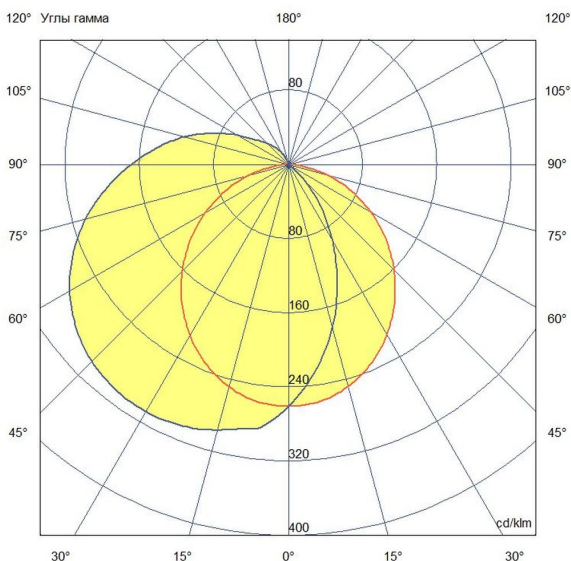

Технические данные

Светодиодный светильник ПромЛед Модерн v2.0 4
675мм (6Вт/1м) 48V DC 4000К Опал (Профиль,
козырек)

1. Описание серии

Серия архитектурных светильников малой мощности для контурной подсветки зданий и создания световых линий.

2. КСС и Габаритный чертеж

Кривая силы света

Габаритный чертеж

3. Основные технические данные и характеристики

Характеристики	Значение
Мощность, [Вт ±10%]:	4
Световой поток светильника, [лм ±5%]:	420
Номинальная коррелированная цветовая температура по ГОСТ 34819-2021, [К]:	4 000
Тип кривой силы света:	косинусная
Тип рассеивателя:	опал
Угол излучения, [°]:	100
Индекс цветопередачи (CRI), не менее:	80
Род тока:	DC
Напряжение питания, [В]:	48
Класс защиты от поражения электрическим током (по ГОСТ IEC 60598-1-2017):	III
Степень защиты от пыли и влаги (по ГОСТ IEC 60598-1-2017):	IP67
Климатическое исполнение (по ГОСТ 15150-69):	УХЛ1
Температура эксплуатации, [°С]:	от -50 до +50
Срок службы светильника, не менее, [лет]:	12
Срок службы светодиодов, не менее, [ч]:	100 000
Гарантийный срок на светильник, [мес.]:	60
Материал корпуса:	УФ-стабилизированный поликарбонат
Габаритные размеры, не более, [мм]:	682×76×35
Тип крепления:	накладной
Масса, [кг]:	0,5