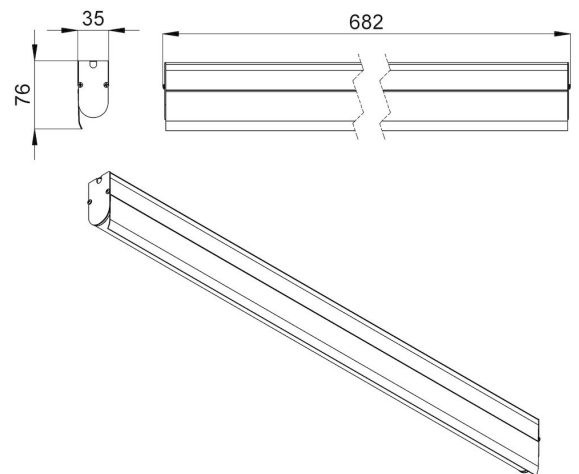

Технические данные

Светодиодный светильник ПромЛед Модерн v2.0 4
675мм (6Вт/1м) 48V DC 3000K Опал (Профиль,
козырек)

1. Описание серии

Серия архитектурных светильников малой мощности для контурной подсветки зданий и создания световых линий.

Корпус светильника – это трубка диаметром 31 мм из опалового ударопрочного УФ-стабилизированного поликарбоната.

Светильник комплектуется монтажным профилем, в котором размещаются элементы проводки, используемые для транзитного подключения. При необходимости можно скрыть источник освещения, дополнив профиль специальным алюминиевым козырьком.

2. КСС и Габаритный чертеж

Кривая силы света

Габаритный чертеж

3. Основные технические данные и характеристики

Характеристики	Значение
Мощность, [Вт ±10%]:	4
Световой поток светильника, [лм ±5%]:	390
Номинальная коррелированная цветовая температура по ГОСТ 34819-2021, [К]:	3 000
Тип кривой силы света:	косинусная
Тип рассеивателя:	опал
Угол излучения, [°]:	100
Индекс цветопередачи (CRI), не менее:	80
Род тока:	DC
Напряжение питания, [В]:	48
Класс защиты от поражения электрическим током (по ГОСТ IEC 60598-1-2017):	III
Степень защиты от пыли и влаги (по ГОСТ IEC 60598-1-2017):	IP67
Климатическое исполнение (по ГОСТ 15150-69):	УХЛ1
Температура эксплуатации, [°С]:	от -50 до +50
Срок службы светильника, не менее, [лет]:	12
Срок службы светодиодов, не менее, [ч]:	100 000
Гарантийный срок на светильник, [мес.]:	60
Материал корпуса:	УФ-стабилизированный поликарбонат
Габаритные размеры, не более, [мм]:	682×76×35
Тип крепления:	накладной
Масса, [кг]:	0,5