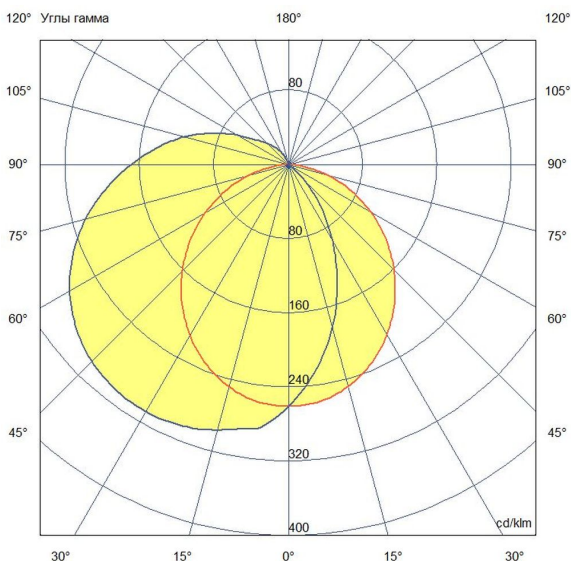

Технические данные

Светодиодный светильник ПромЛед Модерн v2.0 4
675мм (6Вт/1м) 48V DC 3000K Опал (Профиль,
козырек)

1. Описание серии

Серия архитектурных светильников малой мощности для контурной подсветки зданий и создания световых линий.

2. КСС и Габаритный чертеж

Кривая силы света

Габаритный чертеж

3. Основные технические данные и характеристики

Характеристики	Значение
Мощность, [Вт ±10%]:	4
Световой поток светильника, [лм ±5%]:	390
Номинальная коррелированная цветовая температура по ГОСТ 34819-2021, [К]:	3 000
Тип кривой силы света:	косинусная
Тип рассеивателя:	опал
Угол излучения, [°]:	100
Индекс цветопередачи (CRI), не менее:	80
Род тока:	DC
Напряжение питания, [В]:	48
Класс защиты от поражения электрическим током (по ГОСТ IEC 60598-1-2017):	III
Степень защиты от пыли и влаги (по ГОСТ IEC 60598-1-2017):	IP67
Климатическое исполнение (по ГОСТ 15150-69):	УХЛ1
Температура эксплуатации, [°С]:	от -50 до +50
Срок службы светильника, не менее, [лет]:	12
Срок службы светодиодов, не менее, [ч]:	100 000
Гарантийный срок на светильник, [мес.]:	60
Материал корпуса:	УФ-стабилизированный поликарбонат
Габаритные размеры, не более, [мм]:	682×76×35
Тип крепления:	накладной
Масса, [кг]:	0,5