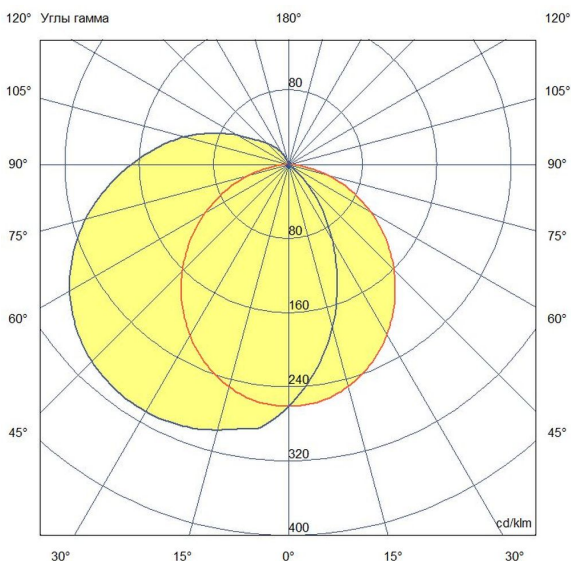

Технические данные

Светодиодный светильник ПромЛед Модерн v2.0
1,5 180мм (9Вт/1м) 48V DC 4000K Опал (Профиль,
козырек)

1. Описание серии

Серия архитектурных светильников малой мощности для контурной подсветки зданий и создания световых линий.

2. КСС и Габаритный чертеж

Кривая силы света

Габаритный чертеж

3. Основные технические данные и характеристики

Характеристики	Значение
Мощность, [Вт ±10%]:	1,5
Световой поток светильника, [лм ±5%]:	160
Номинальная коррелированная цветовая температура по ГОСТ 34819-2021, [К]:	4 000
Тип кривой силы света:	косинусная
Тип рассеивателя:	опал
Угол излучения, [°]:	100
Индекс цветопередачи (CRI), не менее:	80
Род тока:	DC
Напряжение питания, [В]:	48
Класс защиты от поражения электрическим током (по ГОСТ IEC 60598-1-2017):	III
Степень защиты от пыли и влаги (по ГОСТ IEC 60598-1-2017):	IP67
Климатическое исполнение (по ГОСТ 15150-69):	УХЛ1
Температура эксплуатации, [°С]:	от -50 до +50
Срок службы светильника, не менее, [лет]:	12
Срок службы светодиодов, не менее, [ч]:	100 000
Гарантийный срок на светильник, [мес.]:	60
Материал корпуса:	УФ-стабилизированный поликарбонат
Габаритные размеры, не более, [мм]:	187×76×35
Тип крепления:	накладной
Масса, [кг]:	0,2