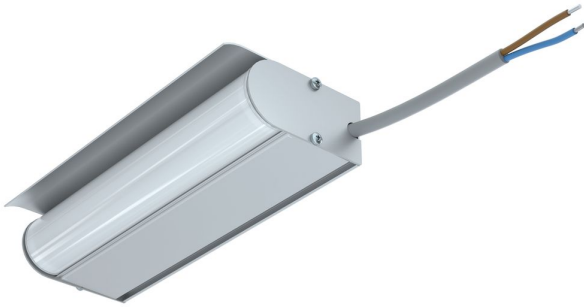

Технические данные

Светодиодный светильник ПромЛед Модерн v2.0
1,5 180мм (9Вт/1м) 48V DC 4000K Опал (Профиль,
козырек)

1. Описание серии

Серия архитектурных светильников малой мощности для контурной подсветки зданий и создания световых линий.

Корпус светильника – это трубка диаметром 31 мм из опалового ударопрочного УФ-стабилизированного поликарбоната.

Светильник комплектуется монтажным профилем, в котором размещаются элементы проводки, используемые для транзитного подключения. При необходимости можно скрыть источник освещения, дополнив профиль специальным алюминиевым козырьком.

В светильнике используется схема питания светодиодов с применением линейных стабилизаторов с напряжением питания светодиодной платы 48 В, что позволяет обеспечить равномерное свечение от первого до последнего светильника в одной линии подключения большой длины: до 20 м для светильников мощностью 9 Вт/м, и до 30 м для светильников 6 Вт/м. Источник питания внешнего исполнения заказывается отдельно. Его металлический корпус залит теплопроводящим компаундом, защищен от микросекундных импульсов высокой энергии до 6 кВ.