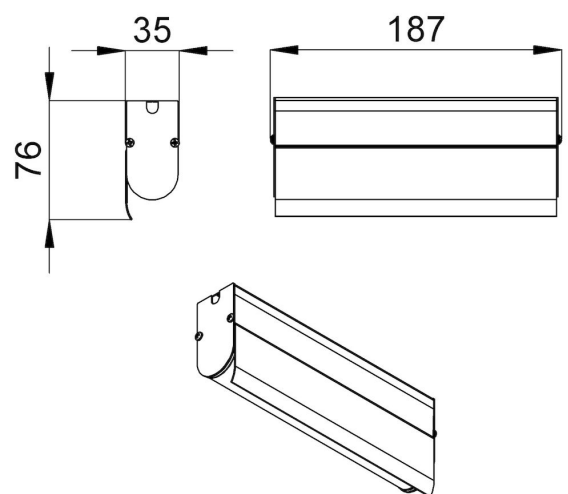

Корпус светильника – это трубка диаметром 31 мм из опалового ударопрочного УФ-стабилизированного поликарбоната.

Светильник комплектуется монтажным профилем, в котором размещаются элементы проводки, используемые для транзитного подключения. При необходимости можно скрыть источник освещения, дополнив профиль специальным алюминиевым козырьком.

2. КСС и Габаритный чертеж

Кривая силы света

Габаритный чертеж

3. Основные технические данные и характеристики

Характеристики	Значение
Мощность, [Вт ±10%]:	1,5
Световой поток светильника, [лм ±5%]:	160
Номинальная коррелированная цветовая температура по ГОСТ 34819-2021, [К]:	4 000
Тип кривой силы света:	косинусная
Тип рассеивателя:	опал
Угол излучения, [°]:	100
Индекс цветопередачи (CRI), не менее:	80
Род тока:	DC
Напряжение питания, [В]:	48
Класс защиты от поражения электрическим током (по ГОСТ IEC 60598-1-2017):	III
Степень защиты от пыли и влаги (по ГОСТ IEC 60598-1-2017):	IP67
Климатическое исполнение (по ГОСТ 15150-69):	УХЛ1
Температура эксплуатации, [°С]:	от -50 до +50
Срок службы светильника, не менее, [лет]:	12
Срок службы светодиодов, не менее, [ч]:	100 000
Гарантийный срок на светильник, [мес.]:	60
Материал корпуса:	УФ-стабилизированный поликарбонат
Габаритные размеры, не более, [мм]:	187×76×35
Тип крепления:	накладной
Масса, [кг]:	0,2