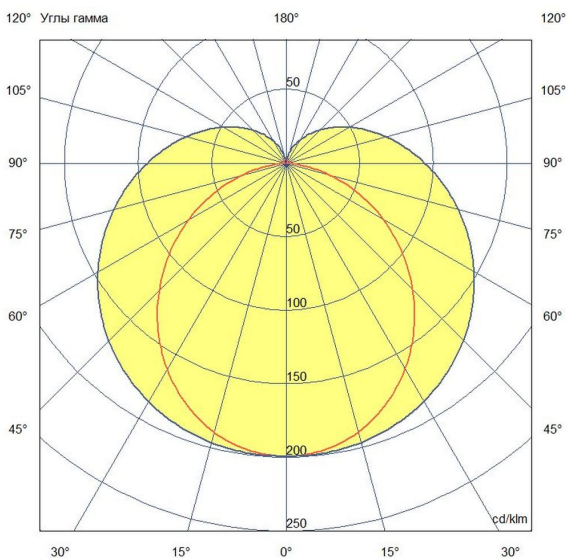

2. КСС и Габаритный чертеж

Кривая силы света