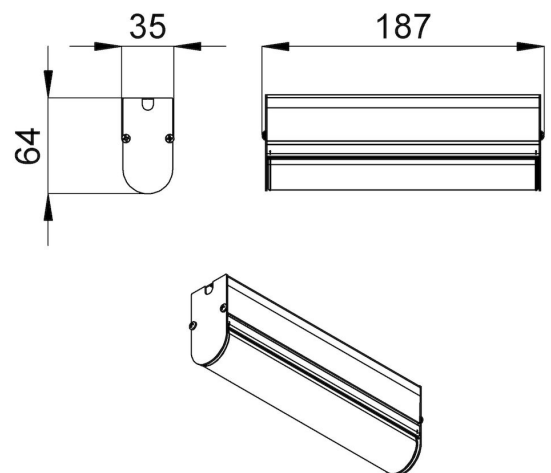

Габаритный чертеж