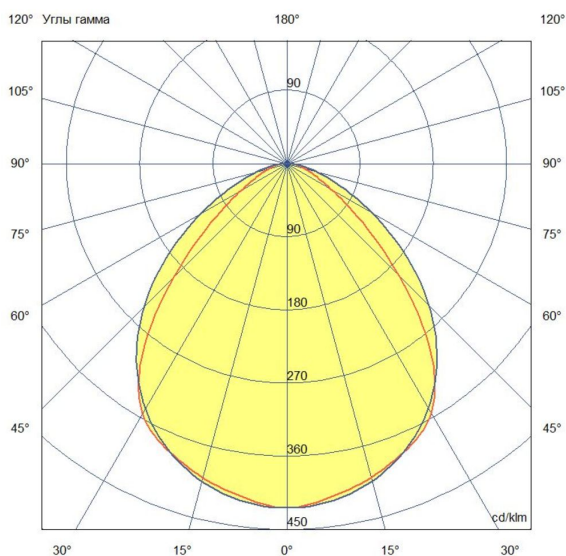

Технические данные

Светодиодный светильник ПромЛед Маркет Плано
38 4000К 90° Трек

1. Описание серии

Серия линейных трековых светильников для освещения:

- торговых объектов,
- выставочных площадок,
- административно-офисных помещений и т.д.

2. КСС и Габаритный чертеж

Кривая силы света

Габаритный чертеж

3. Основные технические данные и характеристики

Характеристики	Значение
Мощность, [Вт ±10%]:	38
Световой поток светильника, [лм ±5%]:	5 850
Номинальная коррелированная цветовая температура по ГОСТ 34819-2021, [К]:	4 000
Тип кривой силы света:	Косинусная
Угол излучения, [°]:	90
Индекс цветопередачи (CRI), не менее:	80
Род тока:	АС
Коэффициент пульсации (Кп), не более, [%]:	1
Напряжение питания, [В]:	~176-264
Частота напряжения электропитания, [Гц ±10%]:	50
Коэффициент мощности (Pф), не менее:	0,98
Класс защиты от поражения электрическим током (по ГОСТ IEC 60598-1-2017):	II
Степень защиты от пыли и влаги (по ГОСТ IEC 60598-1-2017):	IP30
Климатическое исполнение (по ГОСТ 15150-69):	УХЛ4
Температура эксплуатации, [°С]:	от -40 до +50
Срок службы светильника, не менее, [лет]:	12
Срок службы светодиодов, не менее, [ч]:	100 000
Гарантийный срок на светильник, [мес.]:	60
Материал корпуса:	ABS-пластик
Цвет покраски:	RAL9005 Глянec
Габаритные размеры, не более, [мм]:	582×194×94
Тип крепления:	Трехфазный трековый шинопровод
Масса, [кг]:	1,9