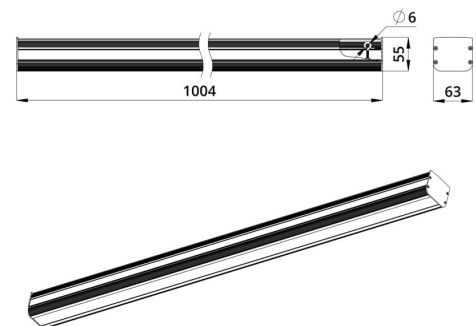

Технические данные

Светодиодный светильник ПромЛед Маркет-Линия
20 1000мм Эко 3000К Прозрачный

1. Описание серии

Серия линейных светодиодных светильников для освещения торговых площадей (магазинов и торговых центров, аптек), складских и административно-офисных помещений.

Светильники с высокой энергоэффективностью (140 лм/Вт), которые можно легко смонтировать в транзитную линию.

«Маркет-Линия» может комплектоваться прозрачным или опаловым рассеивателем.

В исполнении «Оптик» на светодиодный модуль устанавливается линза из поликарбоната, позволяющая эффективнее распределять световой поток от диодов.

Светильники крепятся на трос (по отдельности или в линию). Также модуль светильника можно использовать и как единственный источник света и монтировать его не только подвесным, но и накладным способом.

2. КСС и Габаритный чертеж

Габаритный чертеж