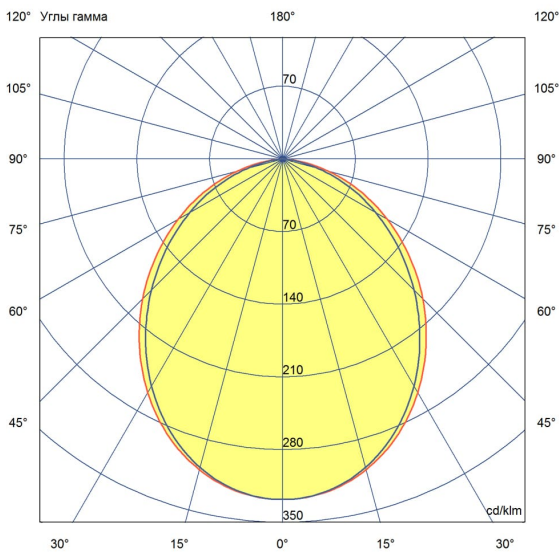

2. КСС и Габаритный чертеж

Кривая силы света

Габаритный чертеж