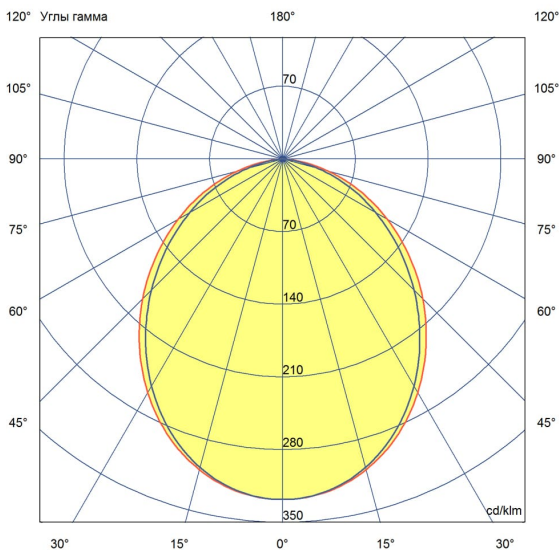

Светильники с высокой энергоэффективностью (140 лм/Вт), которые можно легко смонтировать в транзитную линию.

«Маркет-Линия» может комплектоваться прозрачным или опаловым рассеивателем.

В исполнении «Оптик» на светодиодный модуль устанавливается линза из поликарбоната, позволяющая эффективнее распределять световой поток от диодов.

2. КСС и Габаритный чертеж

Кривая силы света

Габаритный чертеж

3. Основные технические данные и характеристики

Характеристики	Значение
Мощность, [Вт ±10%]:	20
Световой поток светильника, [лм ±5%]:	2 300
Номинальная коррелированная цветовая температура по ГОСТ 34819-2021, [К]:	5 000
Тип кривой силы света:	косинусная
Тип рассеивателя:	опал
Угол излучения, [°]:	100
Индекс цветопередачи (CRI), не менее:	80
Род тока:	АС
Коэффициент пульсации (Кп), не более, [%]:	1
Напряжение питания, [В]:	~176-264
Частота напряжения электропитания, [Гц ±10%]:	50
Коэффициент мощности (P _f), не менее:	0,98
Класс защиты от поражения электрическим током (по ГОСТ IEC 60598-1-2017):	I
Рекомендуемая высота установки, [м]:	2-8
Степень защиты от пыли и влаги (по ГОСТ IEC 60598-1-2017):	IP30/IP54 (для исполнения с верхней крышкой)
Климатическое исполнение (по ГОСТ 15150-69):	УХЛ2
Температура эксплуатации, [°С]:	от -50 до +50
Срок службы светильника, не менее, [лет]:	12
Срок службы светодиодов, не менее, [ч]:	100 000
Гарантийный срок на светильник, [мес.]:	60
Материал корпуса:	сплав алюминия, экструдированный
Материал рассеивателя:	УФ-стабилизированный поликарбонат
Цвет покраски:	-
Габаритные размеры, не более, [мм]:	1004×63×55
Тип крепления:	подвесной
Масса, [кг]:	1,2