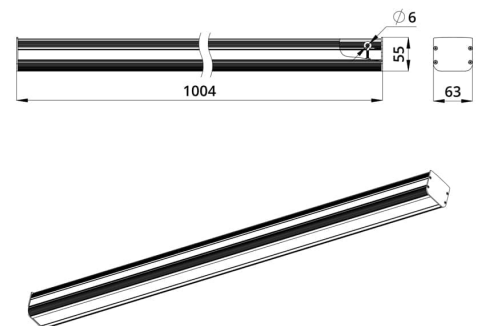

Технические данные

Светодиодный светильник ПромЛед Маркет-Линия
20 1000мм IP30 CRI80 5000K Опал

1. Описание серии

Серия линейных светодиодных светильников для освещения торговых площадей (магазинов и торговых центров, аптек), складских и административно-офисных помещений.

Светильники с высокой энергоэффективностью (140 лм/Вт), которые можно легко смонтировать в транзитную линию.

«Маркет-Линия» может комплектоваться прозрачным или опаловым рассеивателем.

В исполнении «Оптик» на светодиодный модуль устанавливается линза из поликарбоната, позволяющая эффективнее распределять световой поток от диодов.

2. КСС и Габаритный чертеж

Кривая силы света

Габаритный чертеж

3. Основные технические данные и характеристики

Характеристики	Значение
Мощность, [Вт ±10%]:	20
Световой поток светильника, [лм ±5%]:	2 300
Номинальная коррелированная цветовая температура по ГОСТ 34819-2021, [К]:	5 000
Тип кривой силы света:	косинусная
Тип рассеивателя:	опал
Угол излучения, [°]:	100
Индекс цветопередачи (CRI), не менее:	80
Род тока:	АС
Коэффициент пульсации (Кп), не более, [%]:	1
Напряжение питания, [В]:	~176-264
Частота напряжения электропитания, [Гц ±10%]:	50
Коэффициент мощности (P _f), не менее:	0,98
Класс защиты от поражения электрическим током (по ГОСТ IEC 60598-1-2017):	I
Рекомендуемая высота установки, [м]:	2-8
Степень защиты от пыли и влаги (по ГОСТ IEC 60598-1-2017):	IP30/IP54 (для исполнения с верхней крышкой)
Климатическое исполнение (по ГОСТ 15150-69):	УХЛ2
Температура эксплуатации, [°С]:	от -50 до +50
Срок службы светильника, не менее, [лет]:	12
Срок службы светодиодов, не менее, [ч]:	100 000
Гарантийный срок на светильник, [мес.]:	60
Материал корпуса:	сплав алюминия, экструдированный
Материал рассеивателя:	УФ-стабилизированный поликарбонат
Цвет покраски:	-
Габаритные размеры, не более, [мм]:	1004×63×55
Тип крепления:	подвесной
Масса, [кг]:	1,2