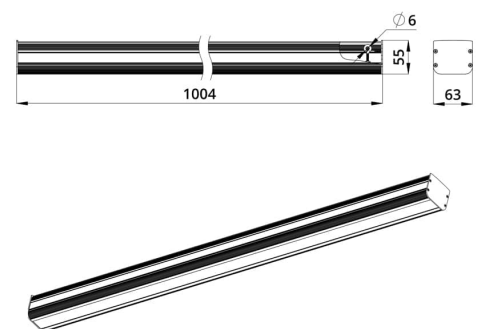

Технические данные

Светодиодный светильник ПромЛед Маркет-Линия
20 1000мм IP30 CRI80 4000K Опал

1. Описание серии

Серия линейных светодиодных светильников для освещения торговых площадей (магазинов и торговых центров, аптек), складских и административно-офисных помещений.

Светильники с высокой энергоэффективностью (140 лм/Вт), которые можно легко смонтировать в транзитную линию.

«Маркет-Линия» может комплектоваться прозрачным или опаловым рассеивателем.

В исполнении «Оптик» на светодиодный модуль устанавливается линза из поликарбоната, позволяющая эффективнее распределять световой поток от диодов.

Светильники крепятся на трос (по отдельности или в линию). Также модуль светильника можно использовать и как единственный источник света и монтировать его не только подвесным, но и накладным способом.

2. КСС и Габаритный чертеж

Габаритный чертеж