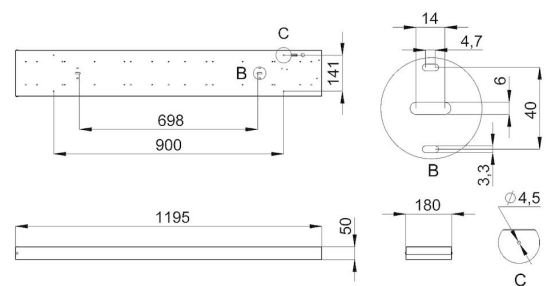

Устанавливать светильники можно подвесным или накладным образом. Также есть возможность встраивания в потолок.

2. КСС и Габаритный чертеж

Кривая силы света

Габаритный чертеж

Монтаж светильника

3. Основные технические данные и характеристики

Характеристики	Значение
Мощность, [Вт ±10%]:	50
Световой поток светильника, [лм ±5%]:	6 100
Номинальная коррелированная цветовая температура по ГОСТ 34819-2021, [К]:	3 000
Тип кривой силы света:	косинусная
Тип рассеивателя:	опал
Угол излучения, [°]:	100
Индекс цветопередачи (CRI), не менее:	90
Род тока:	АС
Коэффициент пульсации (Кп), не более, [%]:	1
Напряжение питания, [В]:	~176-264
Частота напряжения электропитания, [Гц ±10%]:	50
Коэффициент мощности (P _f), не менее:	0,98
Класс защиты от поражения электрическим током (по ГОСТ IEC 60598-1-2017):	I
Рекомендуемая высота установки, [м]:	2-6
Степень защиты от пыли и влаги (по ГОСТ IEC 60598-1-2017):	IP30
Климатическое исполнение (по ГОСТ 15150-69):	УХЛ4
Температура эксплуатации, [°С]:	от -40 до +50
Срок службы светильника, не менее, [лет]:	12
Срок службы светодиодов, не менее, [ч]:	100 000
Гарантийный срок на светильник, [мес.]:	60
Материал корпуса:	Тонколистовая сталь
Материал рассеивателя:	УФ-стабилизированный полистирол
Цвет покраски:	-
Габаритные размеры, не более, [мм]:	1195×180×50
Тип крепления:	накладной
Масса, [кг]:	2,3