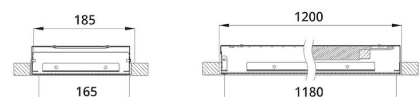

Устанавливать светильники можно подвесным или накладным образом. Также есть возможность встраивания в потолок.

2. КСС и Габаритный чертеж

Кривая силы света

Габаритный чертеж

Монтаж светильника

3. Основные технические данные и характеристики

Характеристики	Значение
Мощность, [Вт ±10%]:	50
Световой поток светильника, [лм ±5%]:	6 100
Номинальная коррелированная цветовая температура по ГОСТ 34819-2021, [К]:	3 000
Тип кривой силы света:	косинусная
Тип рассеивателя:	опал
Угол излучения, [°]:	100
Индекс цветопередачи (CRI), не менее:	90
Род тока:	АС
Коэффициент пульсации (Кп), не более, [%]:	1
Напряжение питания, [В]:	~176-264
Частота напряжения электропитания, [Гц ±10%]:	50
Коэффициент мощности (P _f), не менее:	0,98
Класс защиты от поражения электрическим током (по ГОСТ IEC 60598-1-2017):	I
Рекомендуемая высота установки, [м]:	2-6
Степень защиты от пыли и влаги (по ГОСТ IEC 60598-1-2017):	IP30
Климатическое исполнение (по ГОСТ 15150-69):	УХЛ4
Температура эксплуатации, [°С]:	от -40 до +50
Срок службы светильника, не менее, [лет]:	12
Срок службы светодиодов, не менее, [ч]:	100 000
Гарантийный срок на светильник, [мес.]:	60
Материал корпуса:	Тонколистовая сталь
Материал рассеивателя:	УФ-стабилизированный полистирол
Цвет покраски:	-
Габаритные размеры, не более, [мм]:	1195×180×50
Тип крепления:	накладной
Масса, [кг]:	2,3