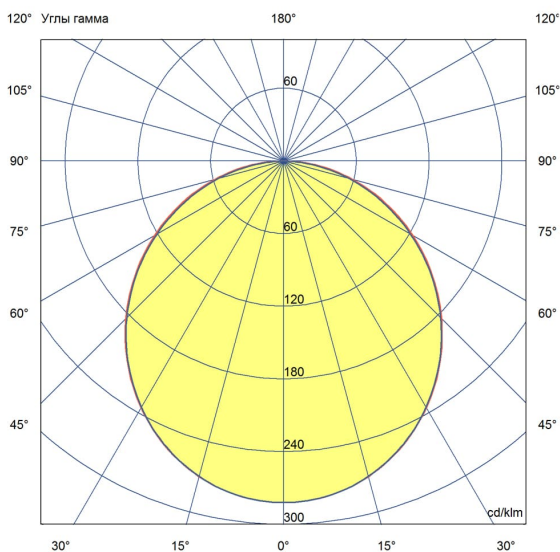

2. КСС и Габаритный чертеж

Кривая силы света

Габаритный чертеж