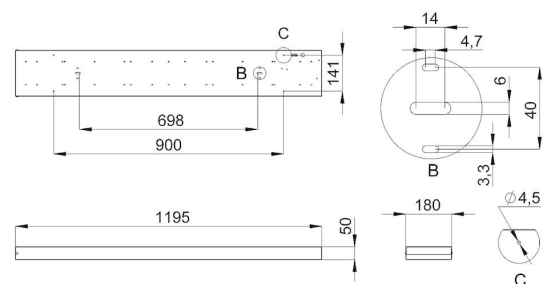

Технические данные

Светодиодный светильник ПромЛед Линия 50
3000К Призма 1195×180мм

1. Описание серии

Серия светодиодных светильников для освещения общественных помещений: офисов и административных помещений, торговых залов, образовательных учреждений, больниц.

Светильники создают комфортный свет без пульсаций и имеют среднюю световую эффективность 120 лм/Вт.

Легкий стальной корпус со специальной поворотной планкой, позволяющей вынимать рассеиватель из корпуса (что значительно облегчает накладной монтаж). Светильники серии «Линия» могут быть укомплектованы рассеивателями «Призма», «Микропризма», «Опал» и «Колотый лед».

Устанавливать светильники можно подвесным или накладным образом. Также есть возможность встраивания в потолок.

2. КСС и Габаритный чертеж

Габаритный чертеж