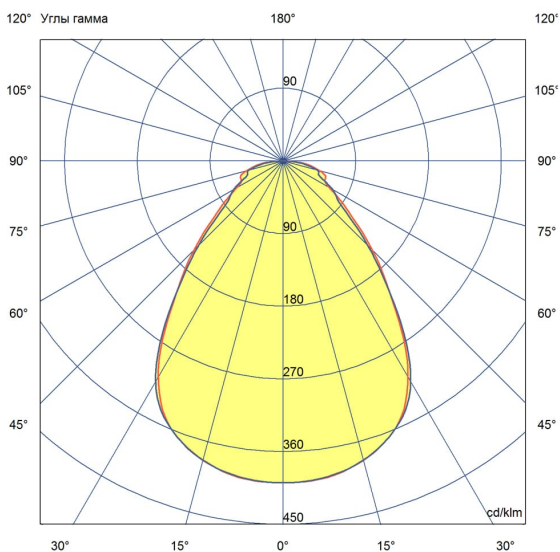

2. КСС и Габаритный чертеж

Кривая силы света

Габаритный чертеж