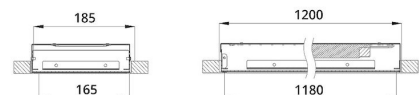

Устанавливать светильники можно подвесным или накладным образом. Также есть возможность встраивания в потолок.

2. КСС и Габаритный чертеж

Кривая силы света

Габаритный чертеж

Монтаж светильника

3. Основные технические данные и характеристики

Характеристики	Значение
Мощность, [Вт ±10%]:	40
Световой поток светильника, [лм ±5%]:	4 140
Номинальная коррелированная цветовая температура по ГОСТ 34819-2021, [К]:	3 000
Тип кривой силы света:	косинусная
Тип рассеивателя:	опал
Угол излучения, [°]:	100
Индекс цветопередачи (CRI), не менее:	90
Род тока:	АС
Коэффициент пульсации (Кп), не более, [%]:	1
Напряжение питания, [В]:	~176-264
Частота напряжения электропитания, [Гц ±10%]:	50
Коэффициент мощности (P _f), не менее:	0,98
Класс защиты от поражения электрическим током (по ГОСТ IEC 60598-1-2017):	I
Рекомендуемая высота установки, [м]:	2-6
Степень защиты от пыли и влаги (по ГОСТ IEC 60598-1-2017):	IP30
Климатическое исполнение (по ГОСТ 15150-69):	УХЛ4
Температура эксплуатации, [°С]:	от -40 до +50
Срок службы светильника, не менее, [лет]:	12
Срок службы светодиодов, не менее, [ч]:	100 000
Гарантийный срок на светильник, [мес.]:	60
Материал корпуса:	Тонколистовая сталь
Материал рассеивателя:	УФ-стабилизированный полистирол
Цвет покраски:	-
Габаритные размеры, не более, [мм]:	1195×180×50
Тип крепления:	накладной
Масса, [кг]:	2,3