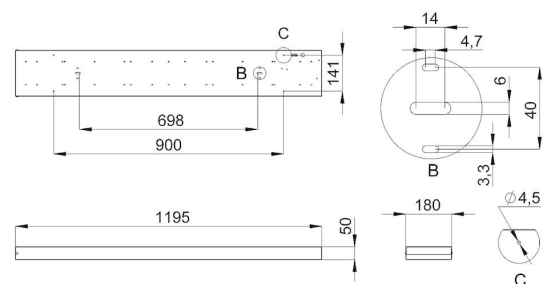

Устанавливать светильники можно подвесным или накладным образом. Также есть возможность встраивания в потолок.

2. КСС и Габаритный чертеж

Кривая силы света

Габаритный чертеж

Монтаж светильника

3. Основные технические данные и характеристики

Характеристики	Значение
Мощность, [Вт ±10%]:	40
Световой поток светильника, [лм ±5%]:	4 950
Номинальная коррелированная цветовая температура по ГОСТ 34819-2021, [К]:	4 000
Тип кривой силы света:	косинусная
Тип рассеивателя:	микропризма
Угол излучения, [°]:	80
Индекс цветопередачи (CRI), не менее:	80
Род тока:	АС
Коэффициент пульсации (Кп), не более, [%]:	1
Напряжение питания, [В]:	~176-264
Частота напряжения электропитания, [Гц ±10%]:	50
Коэффициент мощности (P _f), не менее:	0,98
Класс защиты от поражения электрическим током (по ГОСТ IEC 60598-1-2017):	I
Рекомендуемая высота установки, [м]:	2-6
Степень защиты от пыли и влаги (по ГОСТ IEC 60598-1-2017):	IP30
Климатическое исполнение (по ГОСТ 15150-69):	УХЛ4
Температура эксплуатации, [°С]:	от -40 до +50
Срок службы светильника, не менее, [лет]:	12
Срок службы светодиодов, не менее, [ч]:	100 000
Гарантийный срок на светильник, [мес.]:	60
Материал корпуса:	Тонколистовая сталь
Материал рассеивателя:	УФ-стабилизированный полистирол
Цвет покраски:	-
Габаритные размеры, не более, [мм]:	1195×180×50
Тип крепления:	накладной
Масса, [кг]:	2,3