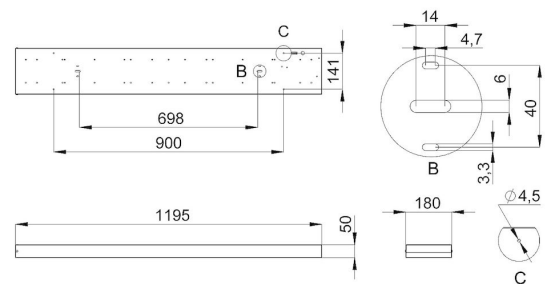

Устанавливать светильники можно подвесным или накладным образом. Также есть возможность встраивания в потолок.

2. КСС и Габаритный чертеж

Кривая силы света

Габаритный чертеж

Монтаж светильника

3. Основные технические данные и характеристики

Характеристики	Значение
Мощность, [Вт ±10%]:	28
Световой поток светильника, [лм ±5%]:	3 100
Номинальная коррелированная цветовая температура по ГОСТ 34819-2021, [К]:	6 500
Тип кривой силы света:	косинусная
Тип рассеивателя:	опал
Угол излучения, [°]:	100
Индекс цветопередачи (CRI), не менее:	90
Род тока:	АС
Коэффициент пульсации (Кп), не более, [%]:	1
Напряжение питания, [В]:	~176-264
Частота напряжения электропитания, [Гц ±10%]:	50
Коэффициент мощности (P _f), не менее:	0,98
Класс защиты от поражения электрическим током (по ГОСТ IEC 60598-1-2017):	I
Рекомендуемая высота установки, [м]:	2-6
Степень защиты от пыли и влаги (по ГОСТ IEC 60598-1-2017):	IP30
Климатическое исполнение (по ГОСТ 15150-69):	УХЛ4
Температура эксплуатации, [°С]:	от -40 до +50
Срок службы светильника, не менее, [лет]:	12
Срок службы светодиодов, не менее, [ч]:	100 000
Гарантийный срок на светильник, [мес.]:	60
Материал корпуса:	Тонколистовая сталь
Материал рассеивателя:	УФ-стабилизированный полистирол
Цвет покраски:	-
Габаритные размеры, не более, [мм]:	1195×180×50
Тип крепления:	накладной
Масса, [кг]:	2,3