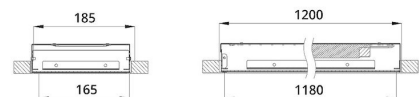

Устанавливать светильники можно подвесным или накладным образом. Также есть возможность встраивания в потолок.

2. КСС и Габаритный чертеж

Кривая силы света

Габаритный чертеж

Монтаж светильника

3. Основные технические данные и характеристики

Характеристики	Значение
Мощность, [Вт ±10%]:	28
Световой поток светильника, [лм ±5%]:	3 100
Номинальная коррелированная цветовая температура по ГОСТ 34819-2021, [К]:	6 500
Тип кривой силы света:	косинусная
Тип рассеивателя:	опал
Угол излучения, [°]:	100
Индекс цветопередачи (CRI), не менее:	90
Род тока:	АС
Коэффициент пульсации (Кп), не более, [%]:	1
Напряжение питания, [В]:	~176-264
Частота напряжения электропитания, [Гц ±10%]:	50
Коэффициент мощности (P _f), не менее:	0,98
Класс защиты от поражения электрическим током (по ГОСТ IEC 60598-1-2017):	I
Рекомендуемая высота установки, [м]:	2-6
Степень защиты от пыли и влаги (по ГОСТ IEC 60598-1-2017):	IP30
Климатическое исполнение (по ГОСТ 15150-69):	УХЛ4
Температура эксплуатации, [°С]:	от -40 до +50
Срок службы светильника, не менее, [лет]:	12
Срок службы светодиодов, не менее, [ч]:	100 000
Гарантийный срок на светильник, [мес.]:	60
Материал корпуса:	Тонколистовая сталь
Материал рассеивателя:	УФ-стабилизированный полистирол
Цвет покраски:	-
Габаритные размеры, не более, [мм]:	1195×180×50
Тип крепления:	накладной
Масса, [кг]:	2,3