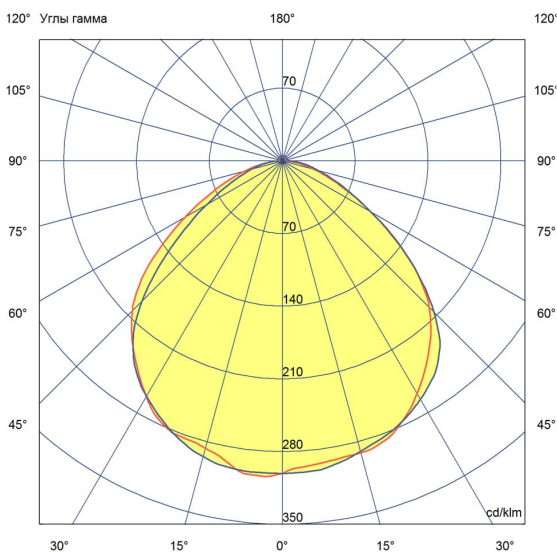

2. КСС и Габаритный чертеж

Кривая силы света

Габаритный чертеж