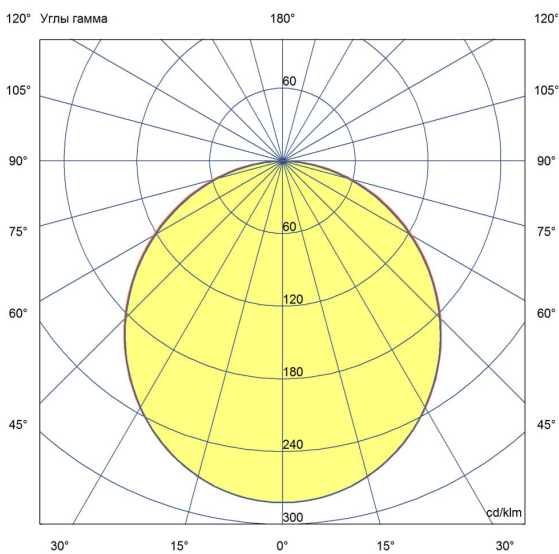

2. КСС и Габаритный чертеж

Кривая силы света

Габаритный чертеж