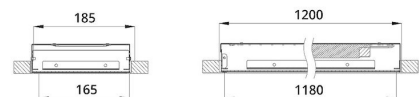

Устанавливать светильники можно подвесным или накладным образом. Также есть возможность встраивания в потолок.

2. КСС и Габаритный чертеж

Кривая силы света

Габаритный чертеж

Монтаж светильника

3. Основные технические данные и характеристики

Характеристики	Значение
Мощность, [Вт ±10%]:	28
Световой поток светильника, [лм ±5%]:	2 890
Номинальная коррелированная цветовая температура по ГОСТ 34819-2021, [К]:	3 000
Тип кривой силы света:	косинусная
Тип рассеивателя:	опал
Угол излучения, [°]:	100
Индекс цветопередачи (CRI), не менее:	90
Род тока:	АС
Коэффициент пульсации (Кп), не более, [%]:	1
Напряжение питания, [В]:	~176-264
Частота напряжения электропитания, [Гц ±10%]:	50
Коэффициент мощности (P _f), не менее:	0,98
Класс защиты от поражения электрическим током (по ГОСТ IEC 60598-1-2017):	I
Рекомендуемая высота установки, [м]:	2-6
Степень защиты от пыли и влаги (по ГОСТ IEC 60598-1-2017):	IP30
Климатическое исполнение (по ГОСТ 15150-69):	УХЛ4
Температура эксплуатации, [°С]:	от -40 до +50
Срок службы светильника, не менее, [лет]:	12
Срок службы светодиодов, не менее, [ч]:	100 000
Гарантийный срок на светильник, [мес.]:	60
Материал корпуса:	Тонколистовая сталь
Материал рассеивателя:	УФ-стабилизированный полистирол
Цвет покраски:	-
Габаритные размеры, не более, [мм]:	1195×180×50
Тип крепления:	накладной
Масса, [кг]:	2,3