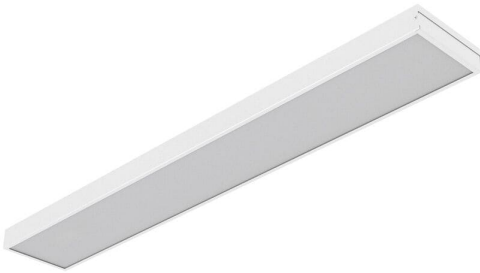

Технические данные

Светодиодный светильник ПромЛед Линия 30
CRI90 3000К Опал 1195×180мм

1. Описание серии

Серия светодиодных светильников для освещения общественных помещений: офисов и административных помещений, торговых залов, образовательных учреждений, больниц.

Светильники создают комфортный свет без пульсаций и имеют среднюю световую эффективность 120 лм/Вт.

Легкий стальной корпус со специальной поворотной планкой, позволяющей вынимать рассеиватель из корпуса (что значительно облегчает накладной монтаж). Светильники серии «Линия» могут быть укомплектованы рассеивателями «Призма», «Микропризма», «Опал» и «Колотый лед».

Характеристики	Значение
Мощность, [Вт ±10%]:	28
Световой поток светильника, [лм ±5%]:	2 890
Номинальная коррелированная цветовая температура по ГОСТ 34819-2021, [К]:	3 000
Тип кривой силы света:	косинусная
Тип рассеивателя:	опал
Угол излучения, [°]:	100
Индекс цветопередачи (CRI), не менее:	90
Род тока:	АС
Коэффициент пульсации (Кп), не более, [%]:	1
Напряжение питания, [В]:	~176-264
Частота напряжения электропитания, [Гц ±10%]:	50
Коэффициент мощности (P _f), не менее:	0,98
Класс защиты от поражения электрическим током (по ГОСТ IEC 60598-1-2017):	I
Рекомендуемая высота установки, [м]:	2-6
Степень защиты от пыли и влаги (по ГОСТ IEC 60598-1-2017):	IP30
Климатическое исполнение (по ГОСТ 15150-69):	УХЛ4
Температура эксплуатации, [°С]:	от -40 до +50
Срок службы светильника, не менее, [лет]:	12
Срок службы светодиодов, не менее, [ч]:	100 000
Гарантийный срок на светильник, [мес.]:	60
Материал корпуса:	Тонколистовая сталь
Материал рассеивателя:	УФ-стабилизированный полистирол
Цвет покраски:	-
Габаритные размеры, не более, [мм]:	1195×180×50
Тип крепления:	накладной
Масса, [кг]:	2,3