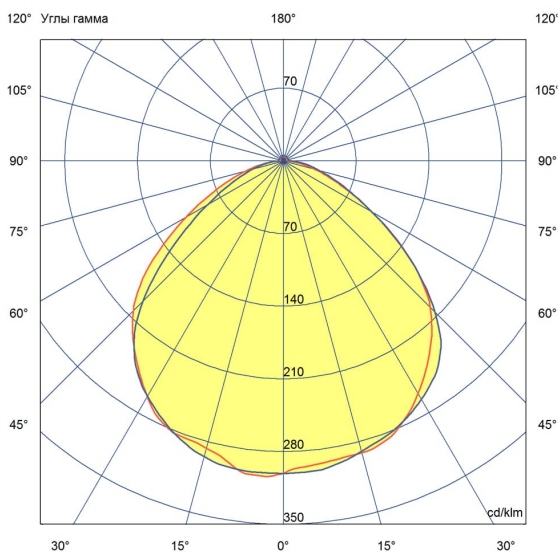

2. КСС и Габаритный чертеж

Кривая силы света

Габаритный чертеж