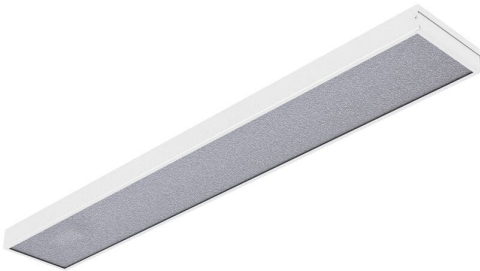

Технические данные

Светодиодный светильник ПромЛед Линия 20 Эко
IP30 CRI80 5000К Колотый лед 1195x180x50мм

1. Описание серии

Серия светодиодных светильников для освещения общественных помещений: офисов и административных помещений, торговых залов, образовательных учреждений, больниц.

Светильники создают комфортный свет без пульсаций и имеют среднюю световую эффективность 120 лм/Вт.

Легкий стальной корпус со специальной поворотной планкой, позволяющей вынимать рассеиватель из корпуса (что значительно облегчает накладной монтаж). Светильники серии «Линия» могут быть укомплектованы рассеивателями «Призма», «Микропризма», «Опал» и «Колотый лед».