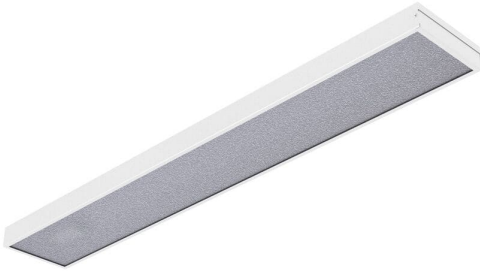

Технические данные

Светодиодный светильник ПромЛед Линия 20 Эко
IP30 CRI80 4000K Колотый лед 1195x180x50мм

1. Описание серии

Серия светодиодных светильников для освещения общественных помещений: офисов и административных помещений, торговых залов, образовательных учреждений, больниц.

Светильники создают комфортный свет без пульсаций и имеют среднюю световую эффективность 120 лм/Вт.

Легкий стальной корпус со специальной поворотной планкой, позволяющей вынимать рассеиватель из корпуса (что значительно облегчает накладной монтаж). Светильники серии «Линия» могут быть укомплектованы рассеивателями «Призма», «Микропризма», «Опал» и «Колотый лед».