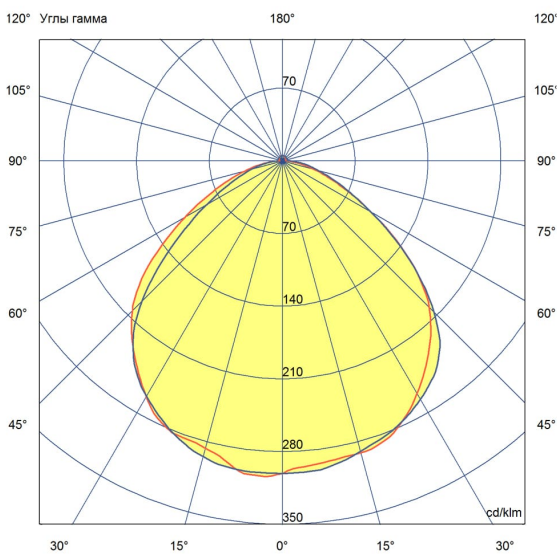

2. КСС и Габаритный чертеж

Кривая силы света

Габаритный чертеж