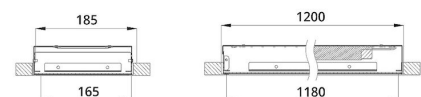

Устанавливать светильники можно подвесным или накладным образом. Также есть возможность встраивания в потолок.

2. КСС и Габаритный чертеж

Кривая силы света

Габаритный чертеж

Монтаж светильника

3. Основные технические данные и характеристики

Характеристики	Значение
Мощность, [Вт ±10%]:	20
Световой поток светильника, [лм ±5%]:	2 140
Номинальная коррелированная цветовая температура по ГОСТ 34819-2021, [К]:	3 000
Тип кривой силы света:	косинусная
Тип рассеивателя:	колотый лед
Угол излучения, [°]:	100
Индекс цветопередачи (CRI), не менее:	80
Род тока:	АС
Коэффициент пульсации (Кп), не более, [%]:	1
Напряжение питания, [В]:	~176-264
Частота напряжения электропитания, [Гц ±10%]:	50
Коэффициент мощности (P _f), не менее:	0,98
Класс защиты от поражения электрическим током (по ГОСТ IEC 60598-1-2017):	I
Рекомендуемая высота установки, [м]:	2-6
Степень защиты от пыли и влаги (по ГОСТ IEC 60598-1-2017):	IP30
Климатическое исполнение (по ГОСТ 15150-69):	УХЛ4
Температура эксплуатации, [°С]:	от -40 до +50
Срок службы светильника, не менее, [лет]:	12
Срок службы светодиодов, не менее, [ч]:	100 000
Гарантийный срок на светильник, [мес.]:	36
Материал корпуса:	Тонколистовая сталь
Материал рассеивателя:	УФ-стабилизированный полистирол
Цвет покраски:	-
Габаритные размеры, не более, [мм]:	1195×180×50
Тип крепления:	накладной
Масса, [кг]:	2,3