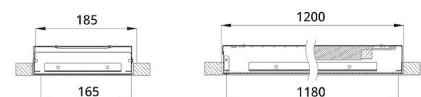

Устанавливать светильники можно подвесным или накладным образом. Также есть возможность встраивания в потолок.

2. КСС и Габаритный чертеж

Кривая силы света

Габаритный чертеж

Монтаж светильника

3. Основные технические данные и характеристики

Характеристики	Значение
Мощность, [Вт ±10%]:	20
Световой поток светильника, [лм ±5%]:	2 250
Номинальная коррелированная цветовая температура по ГОСТ 34819-2021, [К]:	6 500
Тип кривой силы света:	косинусная
Тип рассеивателя:	опал
Угол излучения, [°]:	100
Индекс цветопередачи (CRI), не менее:	90
Род тока:	АС
Коэффициент пульсации (Кп), не более, [%]:	1
Напряжение питания, [В]:	~176-264
Частота напряжения электропитания, [Гц ±10%]:	50
Коэффициент мощности (P _f), не менее:	0,98
Класс защиты от поражения электрическим током (по ГОСТ IEC 60598-1-2017):	I
Рекомендуемая высота установки, [м]:	2-6
Степень защиты от пыли и влаги (по ГОСТ IEC 60598-1-2017):	IP30
Климатическое исполнение (по ГОСТ 15150-69):	УХЛ4
Температура эксплуатации, [°С]:	от -40 до +50
Срок службы светильника, не менее, [лет]:	12
Срок службы светодиодов, не менее, [ч]:	100 000
Гарантийный срок на светильник, [мес.]:	60
Материал корпуса:	Тонколистовая сталь
Материал рассеивателя:	УФ-стабилизированный полистирол
Цвет покраски:	-
Габаритные размеры, не более, [мм]:	1195×180×50
Тип крепления:	накладной
Масса, [кг]:	2,3