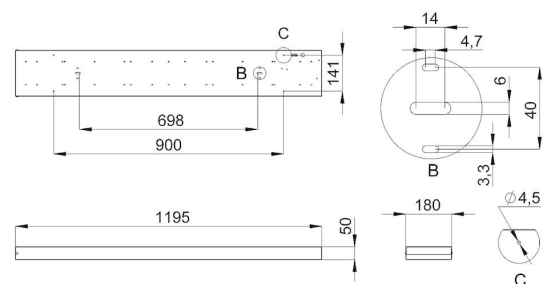

Устанавливать светильники можно подвесным или накладным образом. Также есть возможность встраивания в потолок.

2. КСС и Габаритный чертеж

Кривая силы света

Габаритный чертеж

Монтаж светильника

3. Основные технические данные и характеристики

Характеристики	Значение
Мощность, [Вт ±10%]:	20
Световой поток светильника, [лм ±5%]:	2 250
Номинальная коррелированная цветовая температура по ГОСТ 34819-2021, [К]:	6 500
Тип кривой силы света:	косинусная
Тип рассеивателя:	опал
Угол излучения, [°]:	100
Индекс цветопередачи (CRI), не менее:	90
Род тока:	АС
Коэффициент пульсации (Кп), не более, [%]:	1
Напряжение питания, [В]:	~176-264
Частота напряжения электропитания, [Гц ±10%]:	50
Коэффициент мощности (P _f), не менее:	0,98
Класс защиты от поражения электрическим током (по ГОСТ IEC 60598-1-2017):	I
Рекомендуемая высота установки, [м]:	2-6
Степень защиты от пыли и влаги (по ГОСТ IEC 60598-1-2017):	IP30
Климатическое исполнение (по ГОСТ 15150-69):	УХЛ4
Температура эксплуатации, [°С]:	от -40 до +50
Срок службы светильника, не менее, [лет]:	12
Срок службы светодиодов, не менее, [ч]:	100 000
Гарантийный срок на светильник, [мес.]:	60
Материал корпуса:	Тонколистовая сталь
Материал рассеивателя:	УФ-стабилизированный полистирол
Цвет покраски:	-
Габаритные размеры, не более, [мм]:	1195×180×50
Тип крепления:	накладной
Масса, [кг]:	2,3