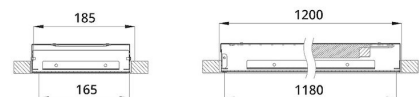

Устанавливать светильники можно подвесным или накладным образом. Также есть возможность встраивания в потолок.

2. КСС и Габаритный чертеж

Кривая силы света

Габаритный чертеж

Монтаж светильника

3. Основные технические данные и характеристики

Характеристики	Значение
Мощность, [Вт ±10%]:	20
Световой поток светильника, [лм ±5%]:	2 250
Номинальная коррелированная цветовая температура по ГОСТ 34819-2021, [К]:	5 000
Тип кривой силы света:	косинусная
Тип рассеивателя:	опал
Угол излучения, [°]:	100
Индекс цветопередачи (CRI), не менее:	90
Род тока:	АС
Коэффициент пульсации (Кп), не более, [%]:	1
Напряжение питания, [В]:	~176-264
Частота напряжения электропитания, [Гц ±10%]:	50
Коэффициент мощности (P _f), не менее:	0,98
Класс защиты от поражения электрическим током (по ГОСТ IEC 60598-1-2017):	I
Рекомендуемая высота установки, [м]:	2-6
Степень защиты от пыли и влаги (по ГОСТ IEC 60598-1-2017):	IP30
Климатическое исполнение (по ГОСТ 15150-69):	УХЛ4
Температура эксплуатации, [°С]:	от -40 до +50
Срок службы светильника, не менее, [лет]:	12
Срок службы светодиодов, не менее, [ч]:	100 000
Гарантийный срок на светильник, [мес.]:	60
Материал корпуса:	Тонколистовая сталь
Материал рассеивателя:	УФ-стабилизированный полистирол
Цвет покраски:	-
Габаритные размеры, не более, [мм]:	1195×180×50
Тип крепления:	накладной
Масса, [кг]:	2,3