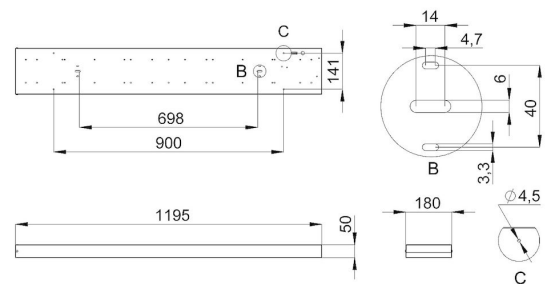

Технические данные

Светодиодный светильник ПромЛед Линия 20
CRI90 5000К Опал 1195×180мм

1. Описание серии

Серия светодиодных светильников для освещения общественных помещений: офисов и административных помещений, торговых залов, образовательных учреждений, больниц.

Устанавливать светильники можно подвесным или накладным образом. Также есть возможность встраивания в потолок.

2. КСС и Габаритный чертеж

Кривая силы света

Габаритный чертеж

Монтаж светильника

3. Основные технические данные и характеристики

Характеристики	Значение
Мощность, [Вт ±10%]:	20
Световой поток светильника, [лм ±5%]:	2 250
Номинальная коррелированная цветовая температура по ГОСТ 34819-2021, [К]:	5 000
Тип кривой силы света:	косинусная
Тип рассеивателя:	опал
Угол излучения, [°]:	100
Индекс цветопередачи (CRI), не менее:	90
Род тока:	АС
Коэффициент пульсации (Кп), не более, [%]:	1
Напряжение питания, [В]:	~176-264
Частота напряжения электропитания, [Гц ±10%]:	50
Коэффициент мощности (P _f), не менее:	0,98
Класс защиты от поражения электрическим током (по ГОСТ IEC 60598-1-2017):	I
Рекомендуемая высота установки, [м]:	2-6
Степень защиты от пыли и влаги (по ГОСТ IEC 60598-1-2017):	IP30
Климатическое исполнение (по ГОСТ 15150-69):	УХЛ4
Температура эксплуатации, [°С]:	от -40 до +50
Срок службы светильника, не менее, [лет]:	12
Срок службы светодиодов, не менее, [ч]:	100 000
Гарантийный срок на светильник, [мес.]:	60
Материал корпуса:	Тонколистовая сталь
Материал рассеивателя:	УФ-стабилизированный полистирол
Цвет покраски:	-
Габаритные размеры, не более, [мм]:	1195×180×50
Тип крепления:	накладной
Масса, [кг]:	2,3