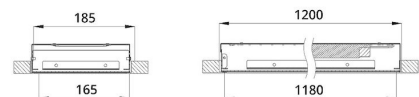

Устанавливать светильники можно подвесным или накладным образом. Также есть возможность встраивания в потолок.

2. КСС и Габаритный чертеж

Кривая силы света

Габаритный чертеж

Монтаж светильника

3. Основные технические данные и характеристики

Характеристики	Значение
Мощность, [Вт ±10%]:	20
Световой поток светильника, [лм ±5%]:	2 100
Номинальная коррелированная цветовая температура по ГОСТ 34819-2021, [К]:	3 000
Тип кривой силы света:	косинусная
Тип рассеивателя:	опал
Угол излучения, [°]:	100
Индекс цветопередачи (CRI), не менее:	90
Род тока:	АС
Коэффициент пульсации (Кп), не более, [%]:	1
Напряжение питания, [В]:	~176-264
Частота напряжения электропитания, [Гц ±10%]:	50
Коэффициент мощности (P _f), не менее:	0,98
Класс защиты от поражения электрическим током (по ГОСТ IEC 60598-1-2017):	I
Рекомендуемая высота установки, [м]:	2-6
Степень защиты от пыли и влаги (по ГОСТ IEC 60598-1-2017):	IP30
Климатическое исполнение (по ГОСТ 15150-69):	УХЛ4
Температура эксплуатации, [°С]:	от -40 до +50
Срок службы светильника, не менее, [лет]:	12
Срок службы светодиодов, не менее, [ч]:	100 000
Гарантийный срок на светильник, [мес.]:	60
Материал корпуса:	Тонколистовая сталь
Материал рассеивателя:	УФ-стабилизированный полистирол
Цвет покраски:	-
Габаритные размеры, не более, [мм]:	1195×180×50
Тип крепления:	накладной
Масса, [кг]:	2,3