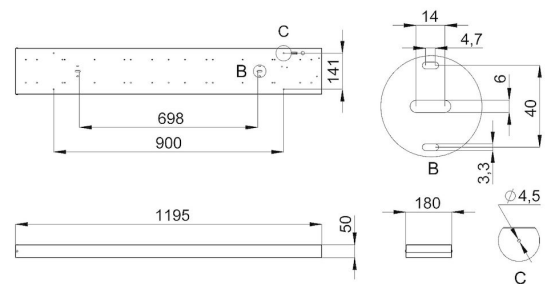

Устанавливать светильники можно подвесным или накладным образом. Также есть возможность встраивания в потолок.

2. КСС и Габаритный чертеж

Кривая силы света

Габаритный чертеж

Монтаж светильника

3. Основные технические данные и характеристики

Характеристики	Значение
Мощность, [Вт ±10%]:	20
Световой поток светильника, [лм ±5%]:	2 100
Номинальная коррелированная цветовая температура по ГОСТ 34819-2021, [К]:	3 000
Тип кривой силы света:	косинусная
Тип рассеивателя:	опал
Угол излучения, [°]:	100
Индекс цветопередачи (CRI), не менее:	90
Род тока:	АС
Коэффициент пульсации (Кп), не более, [%]:	1
Напряжение питания, [В]:	~176-264
Частота напряжения электропитания, [Гц ±10%]:	50
Коэффициент мощности (P _f), не менее:	0,98
Класс защиты от поражения электрическим током (по ГОСТ IEC 60598-1-2017):	I
Рекомендуемая высота установки, [м]:	2-6
Степень защиты от пыли и влаги (по ГОСТ IEC 60598-1-2017):	IP30
Климатическое исполнение (по ГОСТ 15150-69):	УХЛ4
Температура эксплуатации, [°С]:	от -40 до +50
Срок службы светильника, не менее, [лет]:	12
Срок службы светодиодов, не менее, [ч]:	100 000
Гарантийный срок на светильник, [мес.]:	60
Материал корпуса:	Тонколистовая сталь
Материал рассеивателя:	УФ-стабилизированный полистирол
Цвет покраски:	-
Габаритные размеры, не более, [мм]:	1195×180×50
Тип крепления:	накладной
Масса, [кг]:	2,3