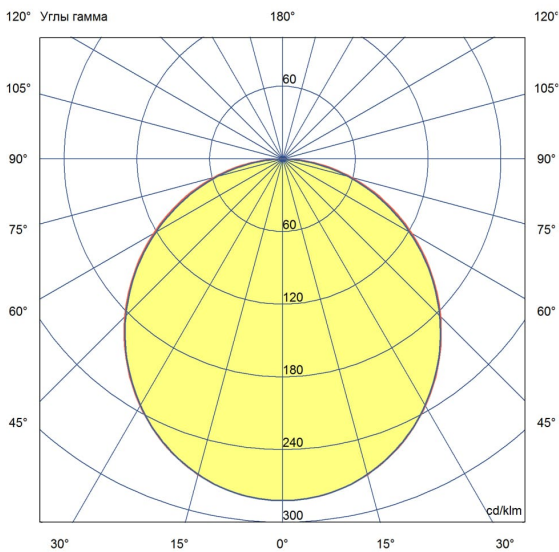

2. КСС и Габаритный чертеж

Кривая силы света

Габаритный чертеж