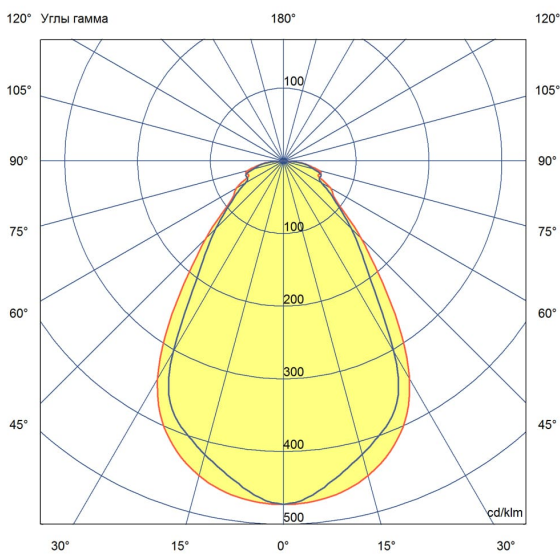

2. КСС и Габаритный чертеж

Кривая силы света

Габаритный чертеж