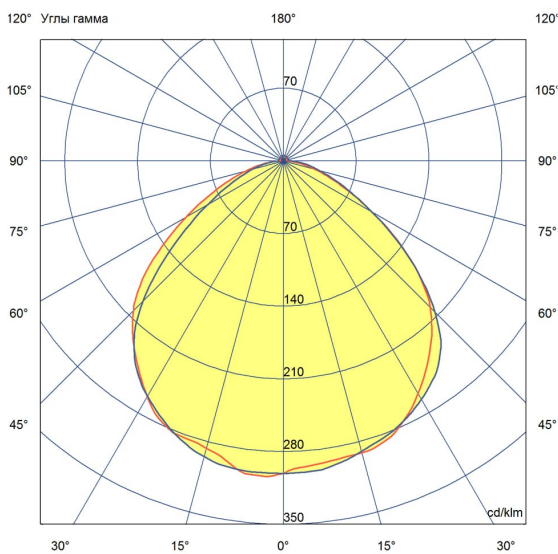

2. КСС и Габаритный чертеж

Кривая силы света

Габаритный чертеж