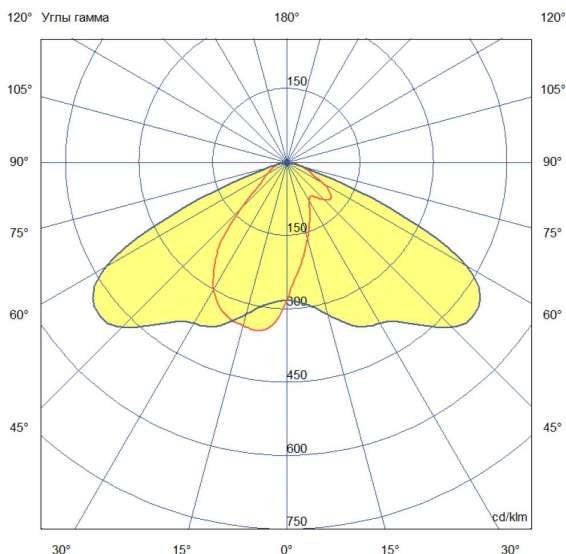

### Технические данные

Светодиодный светильник ПромЛед Гроза 90 S  
Лайт CRI70 5000K 135x55°

#### 2. КСС и Габаритный чертеж

Кривая силы света

Габаритный чертеж

### 3. Основные технические данные и характеристики

Характеристики	Значение
Мощность, [Вт ±10%]:	90
Световой поток светильника, [лм ±5%]:	15 000
Номинальная коррелированная цветовая температура по ГОСТ 34819-2021, [К]:	5 000
Тип кривой силы света:	широкая боковая
Угол излучения, [°]:	135x55
Индекс цветопередачи (CRI), не менее:	70
Род тока:	AC
Коэффициент пульсации (Кп), не более, [%]:	1
Напряжение питания, [В]:	~176-264
Частота напряжения электропитания, [Гц ±10%]:	50
Коэффициент мощности (Pф), не менее:	0,98
Класс защиты от поражения электрическим током (по ГОСТ IEC 60598-1-2017):	I
Рекомендуемая высота установки, [м]:	3-18
Степень защиты от пыли и влаги (по ГОСТ IEC 60598-1-2017):	IP66
Климатическое исполнение (по ГОСТ 15150-69):	УХЛ1
Температура эксплуатации, [°С]:	от -60 до +50
Срок службы светильника, не менее, [лет]:	12
Срок службы светодиодов, не менее, [ч]:	100 000
Гарантийный срок на светильник, [мес.]:	60
Материал оптического элемента:	УФ-стабилизированный поликарбонат
Материал корпуса:	литой под давлением алюминий
Материал рассеивателя:	-
Цвет покраски:	RAL9007
Габаритные размеры, не более, [мм]:	550×245×91
Тип крепления:	консольный
Масса, [кг]:	4
Интерфейс управления/диммирования:	-