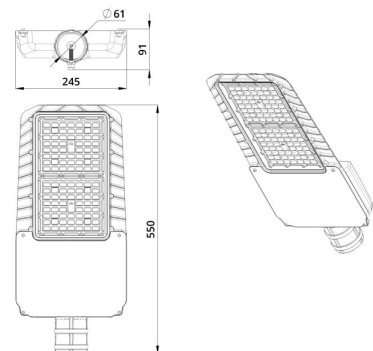

### Технические данные

Светодиодный светильник ПромЛед Гроза 90 S  
Лайт CRI70 5000K 135x55°

#### 2. КСС и Габаритный чертеж

Кривая силы света

Габаритный чертеж