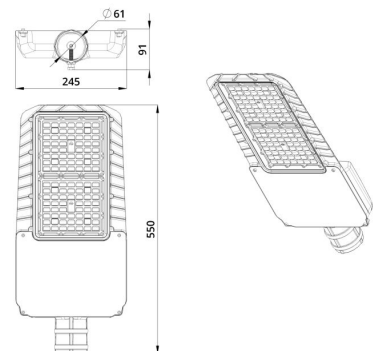

Технические данные

Светодиодный светильник ПромЛед Гроза 80 S
Лайт Экстра CRI70 4000K 155x70°

1. Описание серии

Серия консольных светодиодных светильников для освещения автомагистралей, улиц и дорог местного значения, кварталов и площадей, придомовых и дворовых территорий, наружных площадок промышленных объектов.

2. КСС и Габаритный чертеж

Кривая силы света

Габаритный чертеж

3. Основные технические данные и характеристики

Характеристики	Значение
Мощность, [Вт ±10%]:	80
Световой поток светильника, [лм ±5%]:	14 400
Номинальная коррелированная цветовая температура по ГОСТ 34819-2021, [К]:	4 000
Тип кривой силы света:	широкая боковая
Угол излучения, [°]:	155x70
Индекс цветопередачи (CRI), не менее:	70
Род тока:	АС
Коэффициент пульсации (Кп), не более, [%]:	1
Напряжение питания, [В]:	~176-264
Частота напряжения электропитания, [Гц ±10%]:	50
Коэффициент мощности (Pф), не менее:	0,98
Класс защиты от поражения электрическим током (по ГОСТ IEC 60598-1-2017):	I
Рекомендуемая высота установки, [м]:	3-18
Степень защиты от пыли и влаги (по ГОСТ IEC 60598-1-2017):	IP66
Климатическое исполнение (по ГОСТ 15150-69):	УХЛ1
Температура эксплуатации, [°C]:	от -60 до +50
Срок службы светильника, не менее, [лет]:	12
Срок службы светодиодов, не менее, [ч]:	100 000
Гарантийный срок на светильник, [мес.]:	60
Материал оптического элемента:	УФ-стабилизированный поликарбонат
Материал корпуса:	литой под давлением алюминий
Материал рассеивателя:	-
Цвет покраски:	RAL9007
Габаритные размеры, не более, [мм]:	550×245×91
Тип крепления:	консольный
Масса, [кг]:	4
Интерфейс управления/диммирования:	-