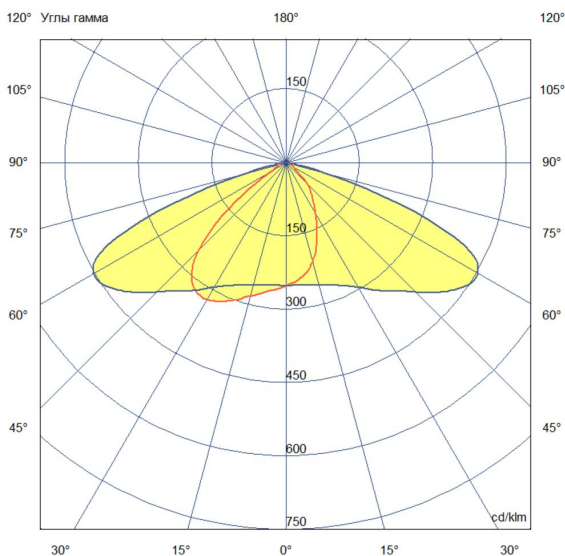

Технические данные

Светодиодный светильник ПромЛед Гроза 80 S
Лайт Экстра CRI70 4000K 155x70°

1. Описание серии

Серия консольных светодиодных светильников для освещения автомагистралей, улиц и дорог местного значения, кварталов и площадей, придомовых и дворовых территорий, наружных площадок промышленных объектов.

2. КСС и Габаритный чертеж

Кривая силы света

Габаритный чертеж

3. Основные технические данные и характеристики

Характеристики	Значение
Мощность, [Вт ±10%]:	80
Световой поток светильника, [лм ±5%]:	14 400
Номинальная коррелированная цветовая температура по ГОСТ 34819-2021, [К]:	4 000
Тип кривой силы света:	широкая боковая
Угол излучения, [°]:	155x70
Индекс цветопередачи (CRI), не менее:	70
Род тока:	АС
Коэффициент пульсации (Кп), не более, [%]:	1
Напряжение питания, [В]:	~176-264
Частота напряжения электропитания, [Гц ±10%]:	50
Коэффициент мощности (Pф), не менее:	0,98
Класс защиты от поражения электрическим током (по ГОСТ IEC 60598-1-2017):	I
Рекомендуемая высота установки, [м]:	3-18
Степень защиты от пыли и влаги (по ГОСТ IEC 60598-1-2017):	IP66
Климатическое исполнение (по ГОСТ 15150-69):	УХЛ1
Температура эксплуатации, [°C]:	от -60 до +50
Срок службы светильника, не менее, [лет]:	12
Срок службы светодиодов, не менее, [ч]:	100 000
Гарантийный срок на светильник, [мес.]:	60
Материал оптического элемента:	УФ-стабилизированный поликарбонат
Материал корпуса:	литой под давлением алюминий
Материал рассеивателя:	-
Цвет покраски:	RAL9007
Габаритные размеры, не более, [мм]:	550×245×91
Тип крепления:	консольный
Масса, [кг]:	4
Интерфейс управления/диммирования:	-