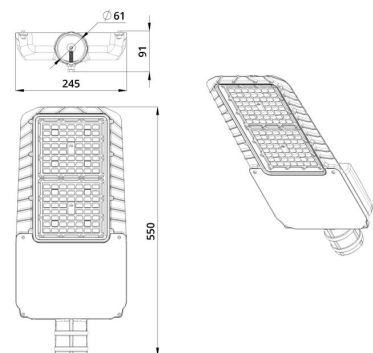

Технические данные

Светодиодный светильник ПромЛед Гроза 80 S
Лайт Экстра CRI70 3000K 155x70°

1. Описание серии

Серия консольных светодиодных светильников для освещения автомагистралей, улиц и дорог местного значения, кварталов и площадей, придомовых и дворовых территорий, наружных площадок промышленных объектов.

2. КСС и Габаритный чертеж

Кривая силы света

Габаритный чертеж

3. Основные технические данные и характеристики

Характеристики	Значение
Мощность, [Вт ±10%]:	80
Световой поток светильника, [лм ±5%]:	13 390
Номинальная коррелированная цветовая температура по ГОСТ 34819-2021, [К]:	3 000
Тип кривой силы света:	широкая боковая
Угол излучения, [°]:	155x70
Индекс цветопередачи (CRI), не менее:	70
Род тока:	АС
Коэффициент пульсации (Кп), не более, [%]:	1
Напряжение питания, [В]:	~176-264
Частота напряжения электропитания, [Гц ±10%]:	50
Коэффициент мощности (Pф), не менее:	0,98
Класс защиты от поражения электрическим током (по ГОСТ IEC 60598-1-2017):	I
Рекомендуемая высота установки, [м]:	3-18
Степень защиты от пыли и влаги (по ГОСТ IEC 60598-1-2017):	IP66
Климатическое исполнение (по ГОСТ 15150-69):	УХЛ1
Температура эксплуатации, [°C]:	от -60 до +50
Срок службы светильника, не менее, [лет]:	12
Срок службы светодиодов, не менее, [ч]:	100 000
Гарантийный срок на светильник, [мес.]:	60
Материал оптического элемента:	УФ-стабилизированный поликарбонат
Материал корпуса:	литой под давлением алюминий
Материал рассеивателя:	-
Цвет покраски:	RAL9007
Габаритные размеры, не более, [мм]:	550×245×91
Тип крепления:	консольный
Масса, [кг]:	4
Интерфейс управления/диммирования:	-