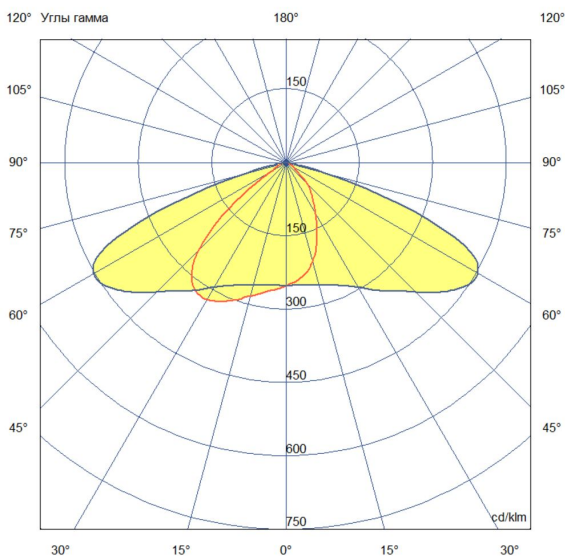

Технические данные

Светодиодный светильник ПромЛед Гроза 80 S
Лайт Экстра CRI70 3000K 155x70°

1. Описание серии

Серия консольных светодиодных светильников для освещения автомагистралей, улиц и дорог местного значения, кварталов и площадей, придомовых и дворовых территорий, наружных площадок промышленных объектов.

2. КСС и Габаритный чертеж

Кривая силы света

Габаритный чертеж

3. Основные технические данные и характеристики

Характеристики	Значение
Мощность, [Вт ±10%]:	80
Световой поток светильника, [лм ±5%]:	13 390
Номинальная коррелированная цветовая температура по ГОСТ 34819-2021, [К]:	3 000
Тип кривой силы света:	широкая боковая
Угол излучения, [°]:	155x70
Индекс цветопередачи (CRI), не менее:	70
Род тока:	АС
Коэффициент пульсации (Кп), не более, [%]:	1
Напряжение питания, [В]:	~176-264
Частота напряжения электропитания, [Гц ±10%]:	50
Коэффициент мощности (Pф), не менее:	0,98
Класс защиты от поражения электрическим током (по ГОСТ IEC 60598-1-2017):	I
Рекомендуемая высота установки, [м]:	3-18
Степень защиты от пыли и влаги (по ГОСТ IEC 60598-1-2017):	IP66
Климатическое исполнение (по ГОСТ 15150-69):	УХЛ1
Температура эксплуатации, [°C]:	от -60 до +50
Срок службы светильника, не менее, [лет]:	12
Срок службы светодиодов, не менее, [ч]:	100 000
Гарантийный срок на светильник, [мес.]:	60
Материал оптического элемента:	УФ-стабилизированный поликарбонат
Материал корпуса:	литой под давлением алюминий
Материал рассеивателя:	-
Цвет покраски:	RAL9007
Габаритные размеры, не более, [мм]:	550×245×91
Тип крепления:	консольный
Масса, [кг]:	4
Интерфейс управления/диммирования:	-