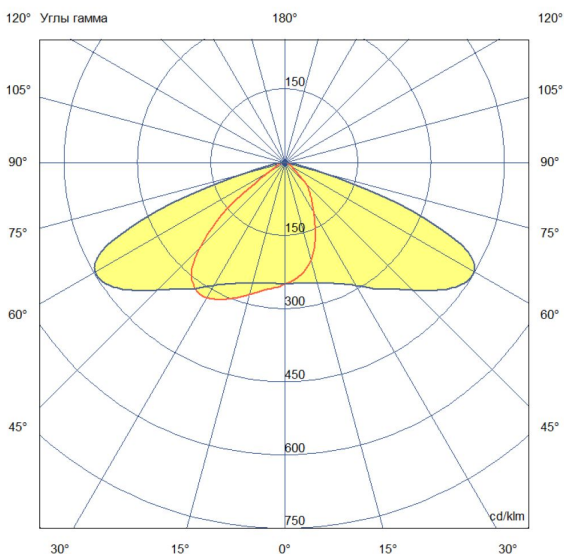

Технические данные

Светодиодный светильник ПромЛед Гроза 80 S
Лайт CRI70 5000K 155x70°

1. Описание серии

Серия консольных светодиодных светильников для освещения автомагистралей, улиц и дорог местного значения, кварталов и площадей, придомовых и дворовых территорий, наружных площадок промышленных объектов.

2. КСС и Габаритный чертёж

Кривая силы света

Габаритный чертёж

3. Основные технические данные и характеристики

Характеристики	Значение
Мощность, [Вт ±10%]:	80
Световой поток светильника, [лм ±5%]:	14 000
Номинальная коррелированная цветовая температура по ГОСТ 34819-2021, [К]:	5 000
Тип кривой силы света:	широкая боковая
Угол излучения, [°]:	155x70
Индекс цветопередачи (CRI), не менее:	70
Род тока:	AC
Коэффициент пульсации (Кп), не более, [%]:	1
Напряжение питания, [В]:	~176-264
Частота напряжения электропитания, [Гц ±10%]:	50
Коэффициент мощности (Pф), не менее:	0,98
Класс защиты от поражения электрическим током (по ГОСТ IEC 60598-1-2017):	I
Рекомендуемая высота установки, [м]:	3-18
Степень защиты от пыли и влаги (по ГОСТ IEC 60598-1-2017):	IP66
Климатическое исполнение (по ГОСТ 15150-69):	УХЛ1
Температура эксплуатации, [°С]:	от -60 до +50
Срок службы светильника, не менее, [лет]:	12
Срок службы светодиодов, не менее, [ч]:	100 000
Гарантийный срок на светильник, [мес.]:	60
Материал оптического элемента:	УФ-стабилизированный поликарбонат
Материал корпуса:	литой под давлением алюминий
Материал рассеивателя:	-
Цвет покраски:	RAL9007
Габаритные размеры, не более, [мм]:	550×245×91
Тип крепления:	консольный
Масса, [кг]:	4
Интерфейс управления/диммирования:	-