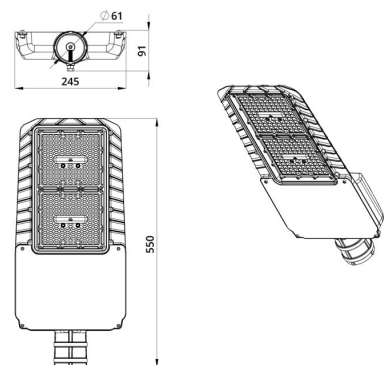

Технические данные

Светодиодный светильник ПромЛед Гроза 80 S
Лайт CRI70 5000K 155x70°

1. Описание серии

Серия консольных светодиодных светильников для освещения автомагистралей, улиц и дорог местного значения, кварталов и площадей, придомовых и дворовых территорий, наружных площадок промышленных объектов.

2. КСС и Габаритный чертёж

Кривая силы света

Габаритный чертёж

3. Основные технические данные и характеристики

Характеристики	Значение
Мощность, [Вт ±10%]:	80
Световой поток светильника, [лм ±5%]:	14 000
Номинальная коррелированная цветовая температура по ГОСТ 34819-2021, [К]:	5 000
Тип кривой силы света:	широкая боковая
Угол излучения, [°]:	155x70
Индекс цветопередачи (CRI), не менее:	70
Род тока:	AC
Коэффициент пульсации (Кп), не более, [%]:	1
Напряжение питания, [В]:	~176-264
Частота напряжения электропитания, [Гц ±10%]:	50
Коэффициент мощности (Pф), не менее:	0,98
Класс защиты от поражения электрическим током (по ГОСТ IEC 60598-1-2017):	I
Рекомендуемая высота установки, [м]:	3-18
Степень защиты от пыли и влаги (по ГОСТ IEC 60598-1-2017):	IP66
Климатическое исполнение (по ГОСТ 15150-69):	УХЛ1
Температура эксплуатации, [°С]:	от -60 до +50
Срок службы светильника, не менее, [лет]:	12
Срок службы светодиодов, не менее, [ч]:	100 000
Гарантийный срок на светильник, [мес.]:	60
Материал оптического элемента:	УФ-стабилизированный поликарбонат
Материал корпуса:	литой под давлением алюминий
Материал рассеивателя:	-
Цвет покраски:	RAL9007
Габаритные размеры, не более, [мм]:	550×245×91
Тип крепления:	консольный
Масса, [кг]:	4
Интерфейс управления/диммирования:	-