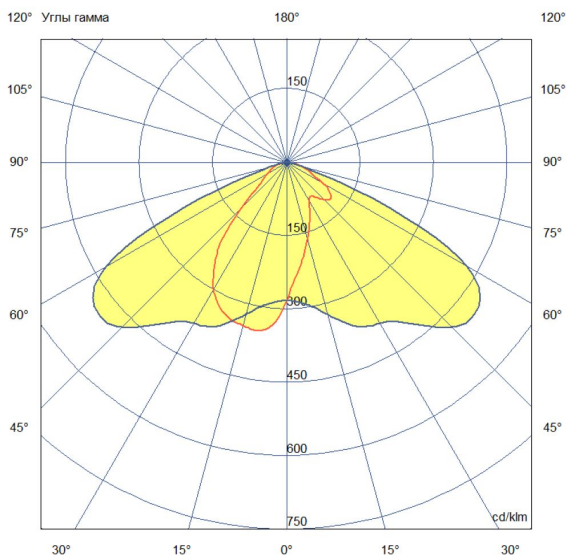

Технические данные

Светодиодный светильник ПромЛед Гроза 80 S
Лайт CRI70 5000K 135x55°

1. Описание серии

Серия консольных светодиодных светильников для освещения автомагистралей, улиц и дорог местного значения, кварталов и площадей, придомовых и дворовых территорий, наружных площадок промышленных объектов.

2. КСС и Габаритный чертёж

Кривая силы света

Габаритный чертёж

3. Основные технические данные и характеристики

Характеристики	Значение
Мощность, [Вт ±10%]:	80
Световой поток светильника, [лм ±5%]:	13 600
Номинальная коррелированная цветовая температура по ГОСТ 34819-2021, [К]:	5 000
Тип кривой силы света:	широкая боковая
Угол излучения, [°]:	135x55
Индекс цветопередачи (CRI), не менее:	70
Род тока:	AC
Коэффициент пульсации (Кп), не более, [%]:	1
Напряжение питания, [В]:	~176-264
Частота напряжения электропитания, [Гц ±10%]:	50
Коэффициент мощности (Pф), не менее:	0,98
Класс защиты от поражения электрическим током (по ГОСТ IEC 60598-1-2017):	I
Рекомендуемая высота установки, [м]:	3-18
Степень защиты от пыли и влаги (по ГОСТ IEC 60598-1-2017):	IP66
Климатическое исполнение (по ГОСТ 15150-69):	УХЛ1
Температура эксплуатации, [°С]:	от -60 до +50
Срок службы светильника, не менее, [лет]:	12
Срок службы светодиодов, не менее, [ч]:	100 000
Гарантийный срок на светильник, [мес.]:	60
Материал оптического элемента:	УФ-стабилизированный поликарбонат
Материал корпуса:	литой под давлением алюминий
Материал рассеивателя:	-
Цвет покраски:	RAL9007
Габаритные размеры, не более, [мм]:	550×245×91
Тип крепления:	консольный
Масса, [кг]:	4
Интерфейс управления/диммирования:	-