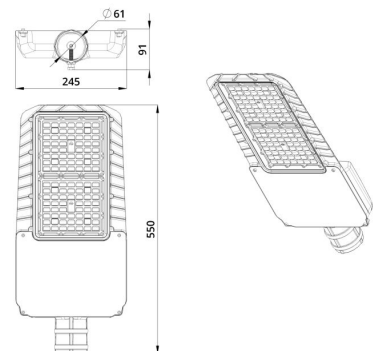

Технические данные

Светодиодный светильник ПромЛед Гроза 80 S
Лайт CRI70 5000K 135x55°

1. Описание серии

Серия консольных светодиодных светильников для освещения автомагистралей, улиц и дорог местного значения, кварталов и площадей, придомовых и дворовых территорий, наружных площадок промышленных объектов.

2. КСС и Габаритный чертёж

Кривая силы света

Габаритный чертёж

3. Основные технические данные и характеристики

Характеристики	Значение
Мощность, [Вт ±10%]:	80
Световой поток светильника, [лм ±5%]:	13 600
Номинальная коррелированная цветовая температура по ГОСТ 34819-2021, [К]:	5 000
Тип кривой силы света:	широкая боковая
Угол излучения, [°]:	135x55
Индекс цветопередачи (CRI), не менее:	70
Род тока:	AC
Коэффициент пульсации (Кп), не более, [%]:	1
Напряжение питания, [В]:	~176-264
Частота напряжения электропитания, [Гц ±10%]:	50
Коэффициент мощности (Pф), не менее:	0,98
Класс защиты от поражения электрическим током (по ГОСТ IEC 60598-1-2017):	I
Рекомендуемая высота установки, [м]:	3-18
Степень защиты от пыли и влаги (по ГОСТ IEC 60598-1-2017):	IP66
Климатическое исполнение (по ГОСТ 15150-69):	УХЛ1
Температура эксплуатации, [°С]:	от -60 до +50
Срок службы светильника, не менее, [лет]:	12
Срок службы светодиодов, не менее, [ч]:	100 000
Гарантийный срок на светильник, [мес.]:	60
Материал оптического элемента:	УФ-стабилизированный поликарбонат
Материал корпуса:	литой под давлением алюминий
Материал рассеивателя:	-
Цвет покраски:	RAL9007
Габаритные размеры, не более, [мм]:	550×245×91
Тип крепления:	консольный
Масса, [кг]:	4
Интерфейс управления/диммирования:	-