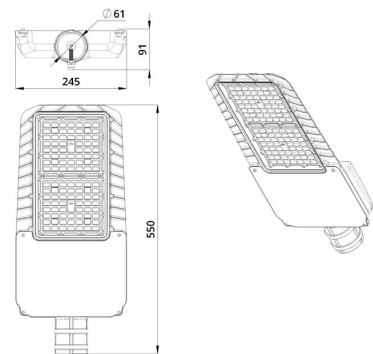

### Технические данные

Светодиодный светильник ПромЛед Гроза 80 S  
Лайт CRI70 4000K 135x55°

## 2. КСС и Габаритный чертёж

Кривая силы света

Габаритный чертёж