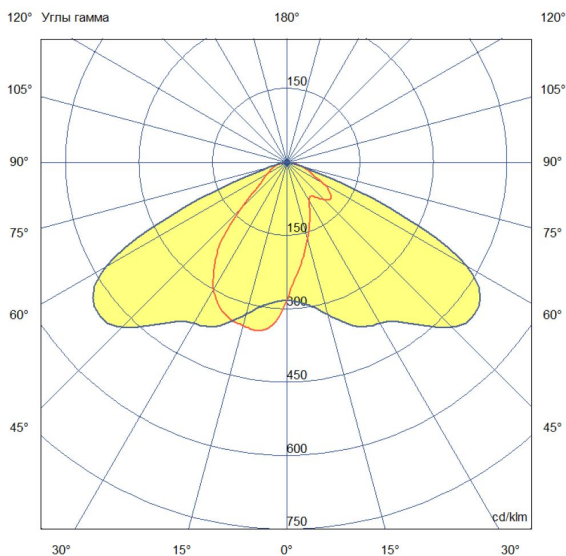

### Технические данные

Светодиодный светильник ПромЛед Гроза 80 S  
Лайт CRI70 4000K 135x55°

## 2. КСС и Габаритный чертёж

Кривая силы света

Габаритный чертёж

### 3. Основные технические данные и характеристики

Характеристики	Значение
Мощность, [Вт ±10%]:	80
Световой поток светильника, [лм ±5%]:	13 600
Номинальная коррелированная цветовая температура по ГОСТ 34819-2021, [К]:	4 000
Тип кривой силы света:	широкая боковая
Угол излучения, [°]:	135x55
Индекс цветопередачи (CRI), не менее:	70
Род тока:	AC
Коэффициент пульсации (Кп), не более, [%]:	1
Напряжение питания, [В]:	~176-264
Частота напряжения электропитания, [Гц ±10%]:	50
Коэффициент мощности (Pф), не менее:	0,98
Класс защиты от поражения электрическим током (по ГОСТ IEC 60598-1-2017):	I
Рекомендуемая высота установки, [м]:	3-18
Степень защиты от пыли и влаги (по ГОСТ IEC 60598-1-2017):	IP66
Климатическое исполнение (по ГОСТ 15150-69):	УХЛ1
Температура эксплуатации, [°С]:	от -60 до +50
Срок службы светильника, не менее, [лет]:	12
Срок службы светодиодов, не менее, [ч]:	100 000
Гарантийный срок на светильник, [мес.]:	60
Материал оптического элемента:	УФ-стабилизированный поликарбонат
Материал корпуса:	литой под давлением алюминий
Материал рассеивателя:	-
Цвет покраски:	RAL9007
Габаритные размеры, не более, [мм]:	550×245×91
Тип крепления:	консольный
Масса, [кг]:	4
Интерфейс управления/диммирования:	-