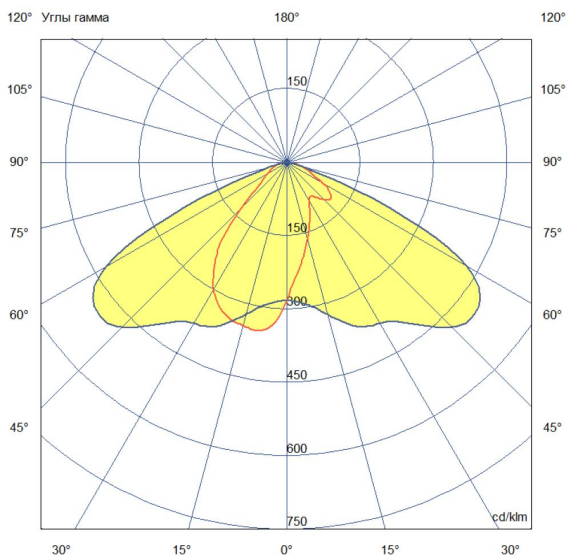

### 2. КСС и Габаритный чертёж

Кривая силы света

Габаритный чертёж

### 3. Основные технические данные и характеристики

Характеристики	Значение
Мощность, [Вт ±10%]:	80
Световой поток светильника, [лм ±5%]:	12 650
Номинальная коррелированная цветовая температура по ГОСТ 34819-2021, [К]:	3 000
Тип кривой силы света:	широкая боковая
Угол излучения, [°]:	135x55
Индекс цветопередачи (CRI), не менее:	70
Род тока:	AC
Коэффициент пульсации (Кп), не более, [%]:	1
Напряжение питания, [В]:	~176-264
Частота напряжения электропитания, [Гц ±10%]:	50
Коэффициент мощности (Pф), не менее:	0,98
Класс защиты от поражения электрическим током (по ГОСТ IEC 60598-1-2017):	I
Рекомендуемая высота установки, [м]:	3-18
Степень защиты от пыли и влаги (по ГОСТ IEC 60598-1-2017):	IP66
Климатическое исполнение (по ГОСТ 15150-69):	УХЛ1
Температура эксплуатации, [°С]:	от -60 до +50
Срок службы светильника, не менее, [лет]:	12
Срок службы светодиодов, не менее, [ч]:	100 000
Гарантийный срок на светильник, [мес.]:	60
Материал оптического элемента:	УФ-стабилизированный поликарбонат
Материал корпуса:	литой под давлением алюминий
Материал рассеивателя:	-
Цвет покраски:	RAL9007
Габаритные размеры, не более, [мм]:	550×245×91
Тип крепления:	консольный
Масса, [кг]:	4
Интерфейс управления/диммирования:	-