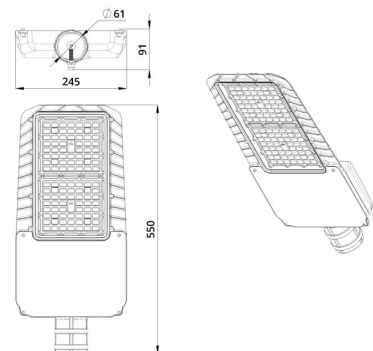

Технические данные

Светодиодный светильник ПромЛед Гроза 150 S
Лайт CRI70 5000K 135x55°

1. Описание серии

Серия консольных светодиодных светильников для освещения автомагистралей, улиц и дорог местного значения, кварталов и площадей, придомовых и дворовых территорий, наружных площадок промышленных объектов.

2. КСС и Габаритный чертёж

Кривая силы света

Габаритный чертёж

3. Основные технические данные и характеристики

Характеристики	Значение
Мощность, [Вт ±10%]:	150
Световой поток светильника, [лм ±5%]:	23 800
Номинальная коррелированная цветовая температура по ГОСТ 34819-2021, [К]:	5 000
Тип кривой силы света:	широкая боковая
Угол излучения, [°]:	135x55
Индекс цветопередачи (CRI), не менее:	70
Род тока:	AC
Коэффициент пульсации (Кп), не более, [%]:	1
Напряжение питания, [В]:	~176-264
Частота напряжения электропитания, [Гц ±10%]:	50
Коэффициент мощности (Pф), не менее:	0,98
Класс защиты от поражения электрическим током (по ГОСТ IEC 60598-1-2017):	I
Рекомендуемая высота установки, [м]:	3-18
Степень защиты от пыли и влаги (по ГОСТ IEC 60598-1-2017):	IP66
Климатическое исполнение (по ГОСТ 15150-69):	УХЛ1
Температура эксплуатации, [°С]:	от -60 до +50
Срок службы светильника, не менее, [лет]:	12
Срок службы светодиодов, не менее, [ч]:	100 000
Гарантийный срок на светильник, [мес.]:	60
Материал оптического элемента:	УФ-стабилизированный поликарбонат
Материал корпуса:	литой под давлением алюминий
Материал рассеивателя:	-
Цвет покраски:	RAL9007
Габаритные размеры, не более, [мм]:	550×245×91
Тип крепления:	консольный
Масса, [кг]:	4
Интерфейс управления/диммирования:	-