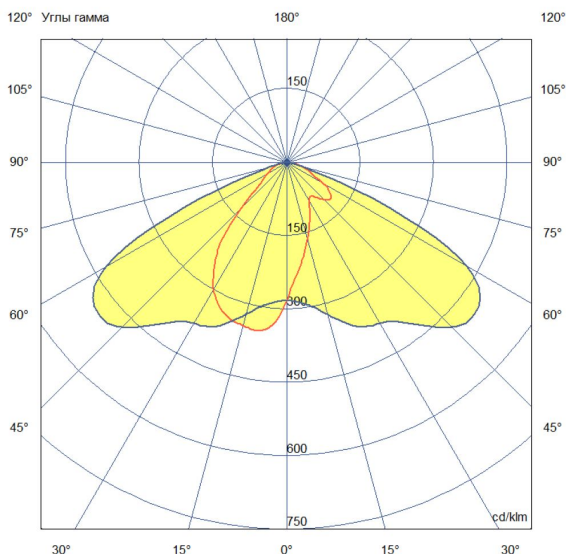

Технические данные

Светодиодный светильник ПромЛед Гроза 150 S
Лайт CRI70 5000K 135x55°

1. Описание серии

Серия консольных светодиодных светильников для освещения автомагистралей, улиц и дорог местного значения, кварталов и площадей, придомовых и дворовых территорий, наружных площадок промышленных объектов.

2. КСС и Габаритный чертёж

Кривая силы света

Габаритный чертёж

3. Основные технические данные и характеристики

Характеристики	Значение
Мощность, [Вт ±10%]:	150
Световой поток светильника, [лм ±5%]:	23 800
Номинальная коррелированная цветовая температура по ГОСТ 34819-2021, [К]:	5 000
Тип кривой силы света:	широкая боковая
Угол излучения, [°]:	135x55
Индекс цветопередачи (CRI), не менее:	70
Род тока:	AC
Коэффициент пульсации (Кп), не более, [%]:	1
Напряжение питания, [В]:	~176-264
Частота напряжения электропитания, [Гц ±10%]:	50
Коэффициент мощности (Pф), не менее:	0,98
Класс защиты от поражения электрическим током (по ГОСТ IEC 60598-1-2017):	I
Рекомендуемая высота установки, [м]:	3-18
Степень защиты от пыли и влаги (по ГОСТ IEC 60598-1-2017):	IP66
Климатическое исполнение (по ГОСТ 15150-69):	УХЛ1
Температура эксплуатации, [°С]:	от -60 до +50
Срок службы светильника, не менее, [лет]:	12
Срок службы светодиодов, не менее, [ч]:	100 000
Гарантийный срок на светильник, [мес.]:	60
Материал оптического элемента:	УФ-стабилизированный поликарбонат
Материал корпуса:	литой под давлением алюминий
Материал рассеивателя:	-
Цвет покраски:	RAL9007
Габаритные размеры, не более, [мм]:	550×245×91
Тип крепления:	консольный
Масса, [кг]:	4
Интерфейс управления/диммирования:	-