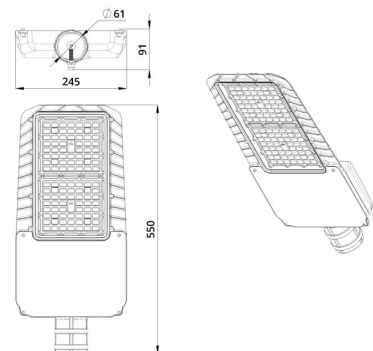

Технические данные

Светодиодный светильник ПромЛед Гроза 150 S
Лайт CRI70 4000K 135x55°

1. Описание серии

Серия консольных светодиодных светильников для освещения автомагистралей, улиц и дорог местного значения, кварталов и площадей, придомовых и дворовых территорий, наружных площадок промышленных объектов.

2. КСС и Габаритный чертёж

Кривая силы света

Габаритный чертёж

3. Основные технические данные и характеристики

Характеристики	Значение
Мощность, [Вт ±10%]:	150
Световой поток светильника, [лм ±5%]:	23 800
Номинальная коррелированная цветовая температура по ГОСТ 34819-2021, [К]:	4 000
Тип кривой силы света:	широкая боковая
Угол излучения, [°]:	135x55
Индекс цветопередачи (CRI), не менее:	70
Род тока:	AC
Коэффициент пульсации (Кп), не более, [%]:	1
Напряжение питания, [В]:	~176-264
Частота напряжения электропитания, [Гц ±10%]:	50
Коэффициент мощности (Pф), не менее:	0,98
Класс защиты от поражения электрическим током (по ГОСТ IEC 60598-1-2017):	I
Рекомендуемая высота установки, [м]:	3-18
Степень защиты от пыли и влаги (по ГОСТ IEC 60598-1-2017):	IP66
Климатическое исполнение (по ГОСТ 15150-69):	УХЛ1
Температура эксплуатации, [°С]:	от -60 до +50
Срок службы светильника, не менее, [лет]:	12
Срок службы светодиодов, не менее, [ч]:	100 000
Гарантийный срок на светильник, [мес.]:	60
Материал оптического элемента:	УФ-стабилизированный поликарбонат
Материал корпуса:	литой под давлением алюминий
Материал рассеивателя:	-
Цвет покраски:	RAL9007
Габаритные размеры, не более, [мм]:	550×245×91
Тип крепления:	консольный
Масса, [кг]:	4
Интерфейс управления/диммирования:	-