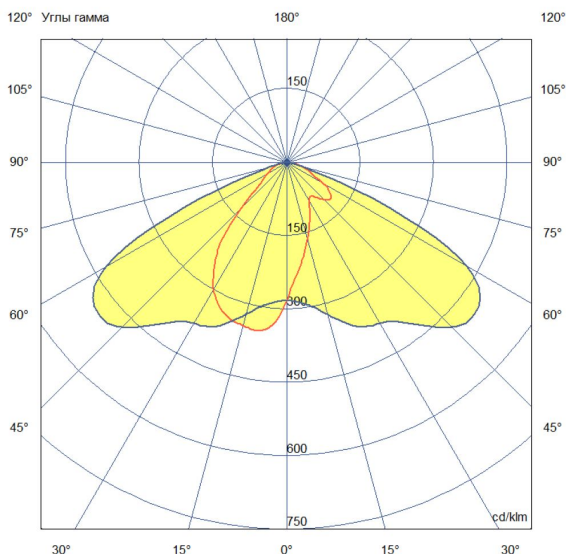

Технические данные

Светодиодный светильник ПромЛед Гроза 150 S
Лайт CRI70 4000K 135x55°

1. Описание серии

Серия консольных светодиодных светильников для освещения автомагистралей, улиц и дорог местного значения, кварталов и площадей, придомовых и дворовых территорий, наружных площадок промышленных объектов.

2. КСС и Габаритный чертёж

Кривая силы света

Габаритный чертёж

3. Основные технические данные и характеристики

Характеристики	Значение
Мощность, [Вт ±10%]:	150
Световой поток светильника, [лм ±5%]:	23 800
Номинальная коррелированная цветовая температура по ГОСТ 34819-2021, [К]:	4 000
Тип кривой силы света:	широкая боковая
Угол излучения, [°]:	135x55
Индекс цветопередачи (CRI), не менее:	70
Род тока:	AC
Коэффициент пульсации (Кп), не более, [%]:	1
Напряжение питания, [В]:	~176-264
Частота напряжения электропитания, [Гц ±10%]:	50
Коэффициент мощности (Pф), не менее:	0,98
Класс защиты от поражения электрическим током (по ГОСТ IEC 60598-1-2017):	I
Рекомендуемая высота установки, [м]:	3-18
Степень защиты от пыли и влаги (по ГОСТ IEC 60598-1-2017):	IP66
Климатическое исполнение (по ГОСТ 15150-69):	УХЛ1
Температура эксплуатации, [°С]:	от -60 до +50
Срок службы светильника, не менее, [лет]:	12
Срок службы светодиодов, не менее, [ч]:	100 000
Гарантийный срок на светильник, [мес.]:	60
Материал оптического элемента:	УФ-стабилизированный поликарбонат
Материал корпуса:	литой под давлением алюминий
Материал рассеивателя:	-
Цвет покраски:	RAL9007
Габаритные размеры, не более, [мм]:	550×245×91
Тип крепления:	консольный
Масса, [кг]:	4
Интерфейс управления/диммирования:	-