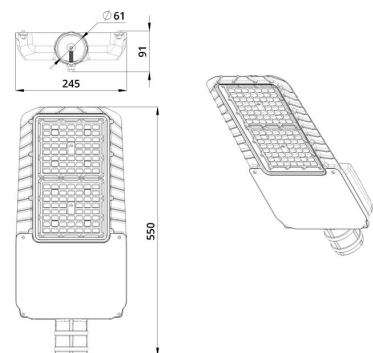

Технические данные

Светодиодный светильник ПромЛед Гроза 120 S
Лайт CRI70 5000K 135x55°

1. Описание серии

Серия консольных светодиодных светильников для освещения автомагистралей, улиц и дорог местного значения, кварталов и площадей, придомовых и дворовых территорий, наружных площадок промышленных объектов.

2. КСС и Габаритный чертеж

Кривая силы света

Габаритный чертеж

3. Основные технические данные и характеристики

Характеристики	Значение
Мощность, [Вт ±10%]:	120
Световой поток светильника, [лм ±5%]:	19 500
Номинальная коррелированная цветовая температура по ГОСТ 34819-2021, [К]:	5 000
Тип кривой силы света:	широкая боковая
Угол излучения, [°]:	135x55
Индекс цветопередачи (CRI), не менее:	70
Род тока:	AC
Коэффициент пульсации (Кп), не более, [%]:	1
Напряжение питания, [В]:	~176-264
Частота напряжения электропитания, [Гц ±10%]:	50
Коэффициент мощности (Pф), не менее:	0,98
Класс защиты от поражения электрическим током (по ГОСТ IEC 60598-1-2017):	I
Рекомендуемая высота установки, [м]:	3-18
Степень защиты от пыли и влаги (по ГОСТ IEC 60598-1-2017):	IP66
Климатическое исполнение (по ГОСТ 15150-69):	УХЛ1
Температура эксплуатации, [°С]:	от -60 до +50
Срок службы светильника, не менее, [лет]:	12
Срок службы светодиодов, не менее, [ч]:	100 000
Гарантийный срок на светильник, [мес.]:	60
Материал оптического элемента:	УФ-стабилизированный поликарбонат
Материал корпуса:	литой под давлением алюминий
Материал рассеивателя:	-
Цвет покраски:	RAL9007
Габаритные размеры, не более, [мм]:	550×245×91
Тип крепления:	консольный
Масса, [кг]:	4
Интерфейс управления/диммирования:	-