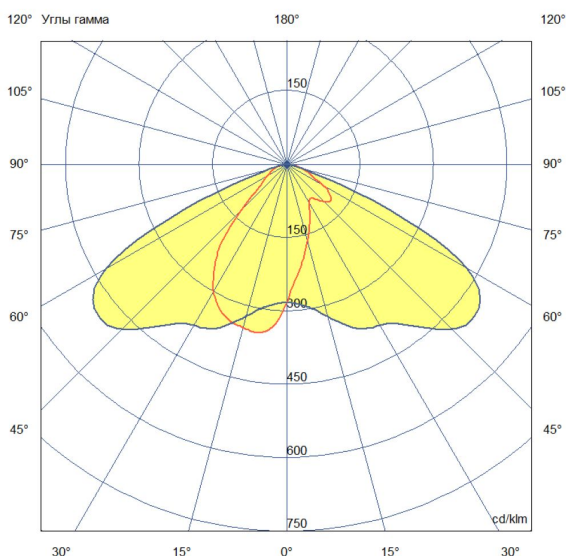

Технические данные

Светодиодный светильник ПромЛед Гроза 120 S
Лайт CRI70 5000K 135x55°

1. Описание серии

Серия консольных светодиодных светильников для освещения автомагистралей, улиц и дорог местного значения, кварталов и площадей, придомовых и дворовых территорий, наружных площадок промышленных объектов.

2. КСС и Габаритный чертеж

Кривая силы света

Габаритный чертеж

3. Основные технические данные и характеристики

Характеристики	Значение
Мощность, [Вт ±10%]:	120
Световой поток светильника, [лм ±5%]:	19 500
Номинальная коррелированная цветовая температура по ГОСТ 34819-2021, [К]:	5 000
Тип кривой силы света:	широкая боковая
Угол излучения, [°]:	135x55
Индекс цветопередачи (CRI), не менее:	70
Род тока:	AC
Коэффициент пульсации (Кп), не более, [%]:	1
Напряжение питания, [В]:	~176-264
Частота напряжения электропитания, [Гц ±10%]:	50
Коэффициент мощности (Pф), не менее:	0,98
Класс защиты от поражения электрическим током (по ГОСТ IEC 60598-1-2017):	I
Рекомендуемая высота установки, [м]:	3-18
Степень защиты от пыли и влаги (по ГОСТ IEC 60598-1-2017):	IP66
Климатическое исполнение (по ГОСТ 15150-69):	УХЛ1
Температура эксплуатации, [°С]:	от -60 до +50
Срок службы светильника, не менее, [лет]:	12
Срок службы светодиодов, не менее, [ч]:	100 000
Гарантийный срок на светильник, [мес.]:	60
Материал оптического элемента:	УФ-стабилизированный поликарбонат
Материал корпуса:	литой под давлением алюминий
Материал рассеивателя:	-
Цвет покраски:	RAL9007
Габаритные размеры, не более, [мм]:	550×245×91
Тип крепления:	консольный
Масса, [кг]:	4
Интерфейс управления/диммирования:	-