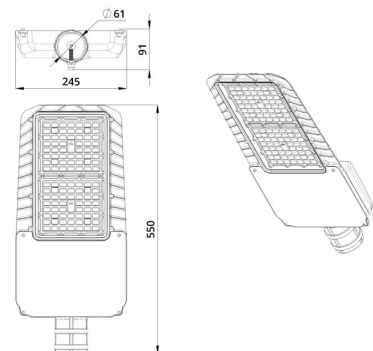

Технические данные

Светодиодный светильник ПромЛед Гроза 120 S
Лайт CRI70 4000K 135x55°

1. Описание серии

Серия консольных светодиодных светильников для освещения автомагистралей, улиц и дорог местного значения, кварталов и площадей, придомовых и дворовых территорий, наружных площадок промышленных объектов.

2. КСС и Габаритный чертёж

Кривая силы света

Габаритный чертёж

3. Основные технические данные и характеристики

Характеристики	Значение
Мощность, [Вт ±10%]:	120
Световой поток светильника, [лм ±5%]:	19 500
Номинальная коррелированная цветовая температура по ГОСТ 34819-2021, [К]:	4 000
Тип кривой силы света:	широкая боковая
Угол излучения, [°]:	135x55
Индекс цветопередачи (CRI), не менее:	70
Род тока:	AC
Коэффициент пульсации (Кп), не более, [%]:	1
Напряжение питания, [В]:	~176-264
Частота напряжения электропитания, [Гц ±10%]:	50
Коэффициент мощности (Pф), не менее:	0,98
Класс защиты от поражения электрическим током (по ГОСТ IEC 60598-1-2017):	I
Рекомендуемая высота установки, [м]:	3-18
Степень защиты от пыли и влаги (по ГОСТ IEC 60598-1-2017):	IP66
Климатическое исполнение (по ГОСТ 15150-69):	УХЛ1
Температура эксплуатации, [°С]:	от -60 до +50
Срок службы светильника, не менее, [лет]:	12
Срок службы светодиодов, не менее, [ч]:	100 000
Гарантийный срок на светильник, [мес.]:	60
Материал оптического элемента:	УФ-стабилизированный поликарбонат
Материал корпуса:	литой под давлением алюминий
Материал рассеивателя:	-
Цвет покраски:	RAL9007
Габаритные размеры, не более, [мм]:	550×245×91
Тип крепления:	консольный
Масса, [кг]:	4
Интерфейс управления/диммирования:	-