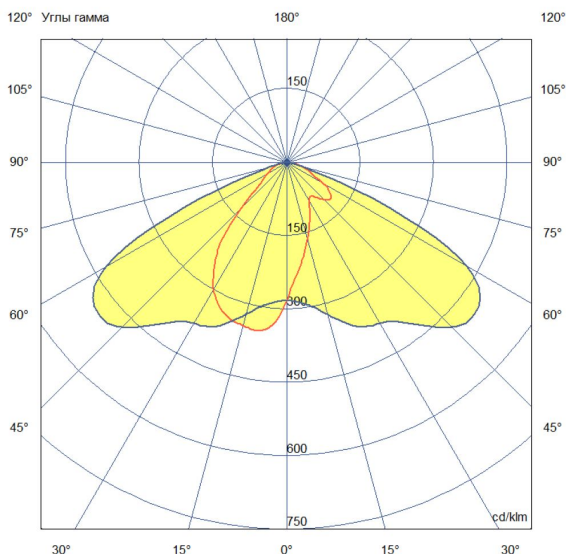

Технические данные

Светодиодный светильник ПромЛед Гроза 120 S
Лайт CRI70 4000K 135x55°

1. Описание серии

Серия консольных светодиодных светильников для освещения автомагистралей, улиц и дорог местного значения, кварталов и площадей, придомовых и дворовых территорий, наружных площадок промышленных объектов.

2. КСС и Габаритный чертёж

Кривая силы света

Габаритный чертёж

3. Основные технические данные и характеристики

Характеристики	Значение
Мощность, [Вт ±10%]:	120
Световой поток светильника, [лм ±5%]:	19 500
Номинальная коррелированная цветовая температура по ГОСТ 34819-2021, [К]:	4 000
Тип кривой силы света:	широкая боковая
Угол излучения, [°]:	135x55
Индекс цветопередачи (CRI), не менее:	70
Род тока:	AC
Коэффициент пульсации (Кп), не более, [%]:	1
Напряжение питания, [В]:	~176-264
Частота напряжения электропитания, [Гц ±10%]:	50
Коэффициент мощности (Pф), не менее:	0,98
Класс защиты от поражения электрическим током (по ГОСТ IEC 60598-1-2017):	I
Рекомендуемая высота установки, [м]:	3-18
Степень защиты от пыли и влаги (по ГОСТ IEC 60598-1-2017):	IP66
Климатическое исполнение (по ГОСТ 15150-69):	УХЛ1
Температура эксплуатации, [°С]:	от -60 до +50
Срок службы светильника, не менее, [лет]:	12
Срок службы светодиодов, не менее, [ч]:	100 000
Гарантийный срок на светильник, [мес.]:	60
Материал оптического элемента:	УФ-стабилизированный поликарбонат
Материал корпуса:	литой под давлением алюминий
Материал рассеивателя:	-
Цвет покраски:	RAL9007
Габаритные размеры, не более, [мм]:	550×245×91
Тип крепления:	консольный
Масса, [кг]:	4
Интерфейс управления/диммирования:	-