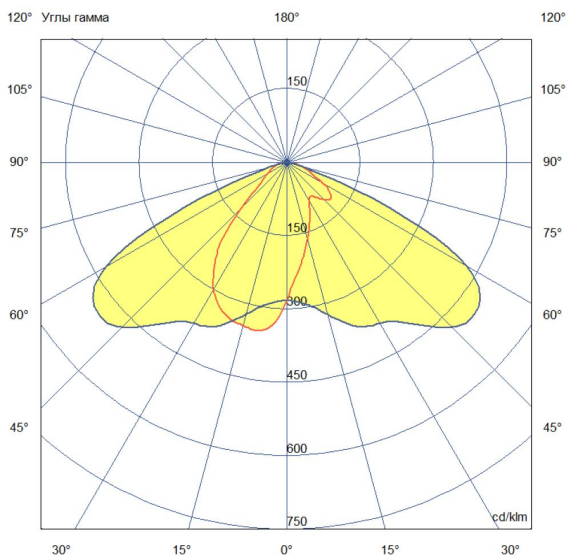

Технические данные

Светодиодный светильник ПромЛед Гроза 120 S
Лайт CRI70 3000K 135x55°

1. Описание серии

Серия консольных светодиодных светильников для освещения автомагистралей, улиц и дорог местного значения, кварталов и площадей, придомовых и дворовых территорий, наружных площадок промышленных объектов.

2. КСС и Габаритный чертёж

Кривая силы света

Габаритный чертёж

3. Основные технические данные и характеристики

Характеристики	Значение
Мощность, [Вт ±10%]:	120
Световой поток светильника, [лм ±5%]:	18 140
Номинальная коррелированная цветовая температура по ГОСТ 34819-2021, [К]:	3 000
Тип кривой силы света:	широкая боковая
Угол излучения, [°]:	135x55
Индекс цветопередачи (CRI), не менее:	70
Род тока:	AC
Коэффициент пульсации (Кп), не более, [%]:	1
Напряжение питания, [В]:	~176-264
Частота напряжения электропитания, [Гц ±10%]:	50
Коэффициент мощности (Pф), не менее:	0,98
Класс защиты от поражения электрическим током (по ГОСТ IEC 60598-1-2017):	I
Рекомендуемая высота установки, [м]:	3-18
Степень защиты от пыли и влаги (по ГОСТ IEC 60598-1-2017):	IP66
Климатическое исполнение (по ГОСТ 15150-69):	УХЛ1
Температура эксплуатации, [°С]:	от -60 до +50
Срок службы светильника, не менее, [лет]:	12
Срок службы светодиодов, не менее, [ч]:	100 000
Гарантийный срок на светильник, [мес.]:	60
Материал оптического элемента:	УФ-стабилизированный поликарбонат
Материал корпуса:	литой под давлением алюминий
Материал рассеивателя:	-
Цвет покраски:	RAL9007
Габаритные размеры, не более, [мм]:	550×245×91
Тип крепления:	консольный
Масса, [кг]:	4
Интерфейс управления/диммирования:	-