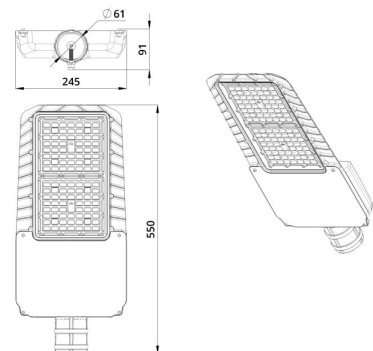

Технические данные

Светодиодный светильник ПромЛед Гроза 120 S
Лайт CRI70 3000K 135x55°

1. Описание серии

Серия консольных светодиодных светильников для освещения автомагистралей, улиц и дорог местного значения, кварталов и площадей, придомовых и дворовых территорий, наружных площадок промышленных объектов.

2. КСС и Габаритный чертёж

Кривая силы света

Габаритный чертёж

3. Основные технические данные и характеристики

Характеристики	Значение
Мощность, [Вт ±10%]:	120
Световой поток светильника, [лм ±5%]:	18 140
Номинальная коррелированная цветовая температура по ГОСТ 34819-2021, [К]:	3 000
Тип кривой силы света:	широкая боковая
Угол излучения, [°]:	135x55
Индекс цветопередачи (CRI), не менее:	70
Род тока:	AC
Коэффициент пульсации (Кп), не более, [%]:	1
Напряжение питания, [В]:	~176-264
Частота напряжения электропитания, [Гц ±10%]:	50
Коэффициент мощности (Pф), не менее:	0,98
Класс защиты от поражения электрическим током (по ГОСТ IEC 60598-1-2017):	I
Рекомендуемая высота установки, [м]:	3-18
Степень защиты от пыли и влаги (по ГОСТ IEC 60598-1-2017):	IP66
Климатическое исполнение (по ГОСТ 15150-69):	УХЛ1
Температура эксплуатации, [°С]:	от -60 до +50
Срок службы светильника, не менее, [лет]:	12
Срок службы светодиодов, не менее, [ч]:	100 000
Гарантийный срок на светильник, [мес.]:	60
Материал оптического элемента:	УФ-стабилизированный поликарбонат
Материал корпуса:	литой под давлением алюминий
Материал рассеивателя:	-
Цвет покраски:	RAL9007
Габаритные размеры, не более, [мм]:	550×245×91
Тип крепления:	консольный
Масса, [кг]:	4
Интерфейс управления/диммирования:	-