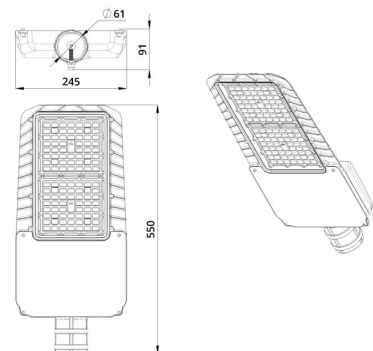

Технические данные

Светодиодный светильник ПромЛед Гроза 100 S
Лайт Экстра 5000K 155×70°

1. Описание серии

Серия консольных светодиодных светильников для освещения автомагистралей, улиц и дорог местного значения, кварталов и площадей, придомовых и дворовых территорий, наружных площадок промышленных объектов.

2. КСС и Габаритный чертеж

Кривая силы света

Габаритный чертеж

3. Основные технические данные и характеристики

Характеристики	Значение
Мощность, [Вт ±10%]:	100
Световой поток светильника, [лм ±5%]:	17 200
Номинальная коррелированная цветовая температура по ГОСТ 34819-2021, [К]:	5 000
Тип кривой силы света:	широкая боковая
Угол излучения, [°]:	155x70
Индекс цветопередачи (CRI), не менее:	70
Род тока:	AC
Коэффициент пульсации (Кп), не более, [%]:	1
Напряжение питания, [В]:	~176-264
Частота напряжения электропитания, [Гц ±10%]:	50
Коэффициент мощности (Pф), не менее:	0,98
Класс защиты от поражения электрическим током (по ГОСТ IEC 60598-1-2017):	I
Рекомендуемая высота установки, [м]:	3-18
Степень защиты от пыли и влаги (по ГОСТ IEC 60598-1-2017):	IP66
Климатическое исполнение (по ГОСТ 15150-69):	УХЛ1
Температура эксплуатации, [°C]:	от -60 до +50
Срок службы светильника, не менее, [лет]:	12
Срок службы светодиодов, не менее, [ч]:	100 000
Гарантийный срок на светильник, [мес.]:	60
Материал оптического элемента:	УФ-стабилизированный поликарбонат
Материал корпуса:	литой под давлением алюминий
Материал рассеивателя:	-
Цвет покраски:	RAL9007
Габаритные размеры, не более, [мм]:	550×245×91
Тип крепления:	консольный
Масса, [кг]:	4
Интерфейс управления/диммирования:	-