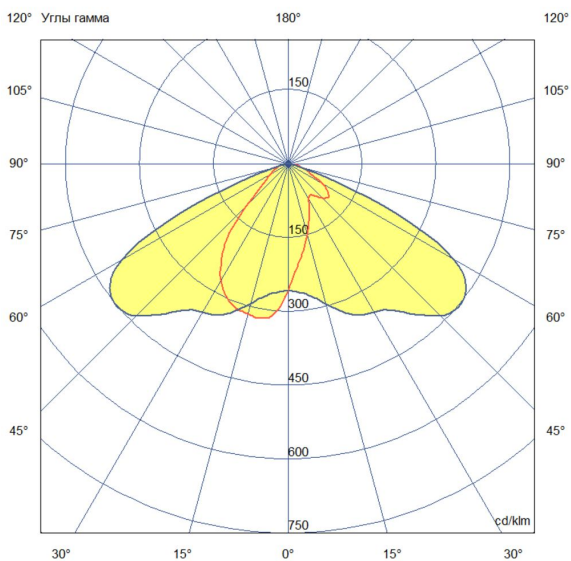

Технические данные

Светодиодный светильник ПромЛед Гроза 100 S
Лайт Экстра 5000K 155×70°

1. Описание серии

Серия консольных светодиодных светильников для освещения автомагистралей, улиц и дорог местного значения, кварталов и площадей, придомовых и дворовых территорий, наружных площадок промышленных объектов.

2. КСС и Габаритный чертеж

Кривая силы света

Габаритный чертеж

3. Основные технические данные и характеристики

Характеристики	Значение
Мощность, [Вт ±10%]:	100
Световой поток светильника, [лм ±5%]:	17 200
Номинальная коррелированная цветовая температура по ГОСТ 34819-2021, [К]:	5 000
Тип кривой силы света:	широкая боковая
Угол излучения, [°]:	155x70
Индекс цветопередачи (CRI), не менее:	70
Род тока:	AC
Коэффициент пульсации (Кп), не более, [%]:	1
Напряжение питания, [В]:	~176-264
Частота напряжения электропитания, [Гц ±10%]:	50
Коэффициент мощности (Pф), не менее:	0,98
Класс защиты от поражения электрическим током (по ГОСТ IEC 60598-1-2017):	I
Рекомендуемая высота установки, [м]:	3-18
Степень защиты от пыли и влаги (по ГОСТ IEC 60598-1-2017):	IP66
Климатическое исполнение (по ГОСТ 15150-69):	УХЛ1
Температура эксплуатации, [°C]:	от -60 до +50
Срок службы светильника, не менее, [лет]:	12
Срок службы светодиодов, не менее, [ч]:	100 000
Гарантийный срок на светильник, [мес.]:	60
Материал оптического элемента:	УФ-стабилизированный поликарбонат
Материал корпуса:	литой под давлением алюминий
Материал рассеивателя:	-
Цвет покраски:	RAL9007
Габаритные размеры, не более, [мм]:	550×245×91
Тип крепления:	консольный
Масса, [кг]:	4
Интерфейс управления/диммирования:	-