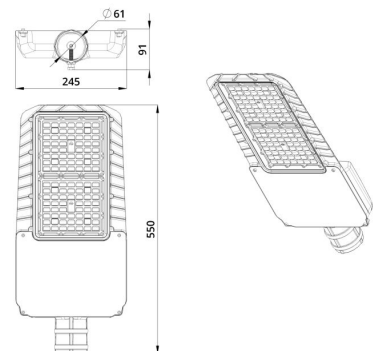

Технические данные

Светодиодный светильник ПромЛед Гроза 100 S
Лайт Экстра 4000K 155×70°

1. Описание серии

Серия консольных светодиодных светильников для освещения автомагистралей, улиц и дорог местного значения, кварталов и площадей, придомовых и дворовых территорий, наружных площадок промышленных объектов.

2. КСС и Габаритный чертеж

Кривая силы света

Габаритный чертеж

3. Основные технические данные и характеристики

Характеристики	Значение
Мощность, [Вт ±10%]:	100
Световой поток светильника, [лм ±5%]:	17 200
Номинальная коррелированная цветовая температура по ГОСТ 34819-2021, [К]:	4 000
Тип кривой силы света:	широкая боковая
Угол излучения, [°]:	155x70
Индекс цветопередачи (CRI), не менее:	70
Род тока:	АС
Коэффициент пульсации (Кп), не более, [%]:	1
Напряжение питания, [В]:	~176-264
Частота напряжения электропитания, [Гц ±10%]:	50
Коэффициент мощности (Pф), не менее:	0,98
Класс защиты от поражения электрическим током (по ГОСТ IEC 60598-1-2017):	I
Рекомендуемая высота установки, [м]:	3-18
Степень защиты от пыли и влаги (по ГОСТ IEC 60598-1-2017):	IP66
Климатическое исполнение (по ГОСТ 15150-69):	УХЛ1
Температура эксплуатации, [°C]:	от -60 до +50
Срок службы светильника, не менее, [лет]:	12
Срок службы светодиодов, не менее, [ч]:	100 000
Гарантийный срок на светильник, [мес.]:	60
Материал оптического элемента:	УФ-стабилизированный поликарбонат
Материал корпуса:	литой под давлением алюминий
Материал рассеивателя:	-
Цвет покраски:	RAL9007
Габаритные размеры, не более, [мм]:	550×245×91
Тип крепления:	консольный
Масса, [кг]:	4
Интерфейс управления/диммирования:	-