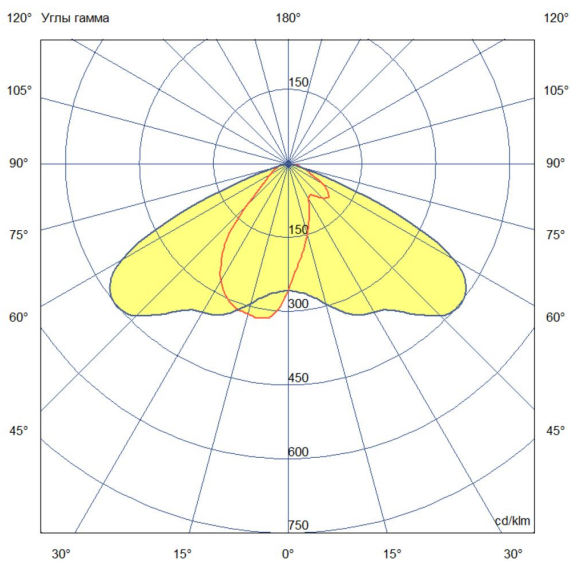

Технические данные

Светодиодный светильник ПромЛед Гроза 100 S
Лайт Экстра 4000K 155×70°

1. Описание серии

Серия консольных светодиодных светильников для освещения автомагистралей, улиц и дорог местного значения, кварталов и площадей, придомовых и дворовых территорий, наружных площадок промышленных объектов.

2. КСС и Габаритный чертеж

Кривая силы света

Габаритный чертеж

3. Основные технические данные и характеристики

Характеристики	Значение
Мощность, [Вт ±10%]:	100
Световой поток светильника, [лм ±5%]:	17 200
Номинальная коррелированная цветовая температура по ГОСТ 34819-2021, [К]:	4 000
Тип кривой силы света:	широкая боковая
Угол излучения, [°]:	155x70
Индекс цветопередачи (CRI), не менее:	70
Род тока:	АС
Коэффициент пульсации (Кп), не более, [%]:	1
Напряжение питания, [В]:	~176-264
Частота напряжения электропитания, [Гц ±10%]:	50
Коэффициент мощности (Pф), не менее:	0,98
Класс защиты от поражения электрическим током (по ГОСТ IEC 60598-1-2017):	I
Рекомендуемая высота установки, [м]:	3-18
Степень защиты от пыли и влаги (по ГОСТ IEC 60598-1-2017):	IP66
Климатическое исполнение (по ГОСТ 15150-69):	УХЛ1
Температура эксплуатации, [°C]:	от -60 до +50
Срок службы светильника, не менее, [лет]:	12
Срок службы светодиодов, не менее, [ч]:	100 000
Гарантийный срок на светильник, [мес.]:	60
Материал оптического элемента:	УФ-стабилизированный поликарбонат
Материал корпуса:	литой под давлением алюминий
Материал рассеивателя:	-
Цвет покраски:	RAL9007
Габаритные размеры, не более, [мм]:	550×245×91
Тип крепления:	консольный
Масса, [кг]:	4
Интерфейс управления/диммирования:	-