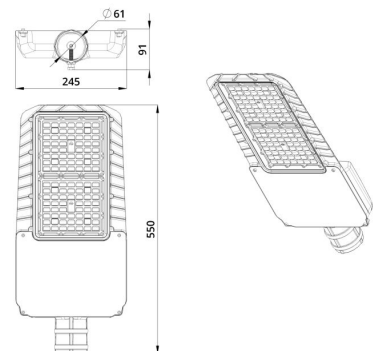

Технические данные

Светодиодный светильник ПромЛед Гроза 100 S
Лайт CRI70 3000K 135x55°

1. Описание серии

Серия консольных светодиодных светильников для освещения автомагистралей, улиц и дорог местного значения, кварталов и площадей, придомовых и дворовых территорий, наружных площадок промышленных объектов.

2. КСС и Габаритный чертёж

Кривая силы света

Габаритный чертёж

3. Основные технические данные и характеристики

Характеристики	Значение
Мощность, [Вт ±10%]:	100
Световой поток светильника, [лм ±5%]:	15 350
Номинальная коррелированная цветовая температура по ГОСТ 34819-2021, [К]:	3 000
Тип кривой силы света:	широкая боковая
Угол излучения, [°]:	135x55
Индекс цветопередачи (CRI), не менее:	70
Род тока:	AC
Коэффициент пульсации (Кп), не более, [%]:	1
Напряжение питания, [В]:	~176-264
Частота напряжения электропитания, [Гц ±10%]:	50
Коэффициент мощности (Pф), не менее:	0,98
Класс защиты от поражения электрическим током (по ГОСТ IEC 60598-1-2017):	I
Рекомендуемая высота установки, [м]:	3-18
Степень защиты от пыли и влаги (по ГОСТ IEC 60598-1-2017):	IP66
Климатическое исполнение (по ГОСТ 15150-69):	УХЛ1
Температура эксплуатации, [°С]:	от -60 до +50
Срок службы светильника, не менее, [лет]:	12
Срок службы светодиодов, не менее, [ч]:	100 000
Гарантийный срок на светильник, [мес.]:	60
Материал оптического элемента:	УФ-стабилизированный поликарбонат
Материал корпуса:	литой под давлением алюминий
Материал рассеивателя:	-
Цвет покраски:	RAL9007
Габаритные размеры, не более, [мм]:	550×245×91
Тип крепления:	консольный
Масса, [кг]:	4
Интерфейс управления/диммирования:	-