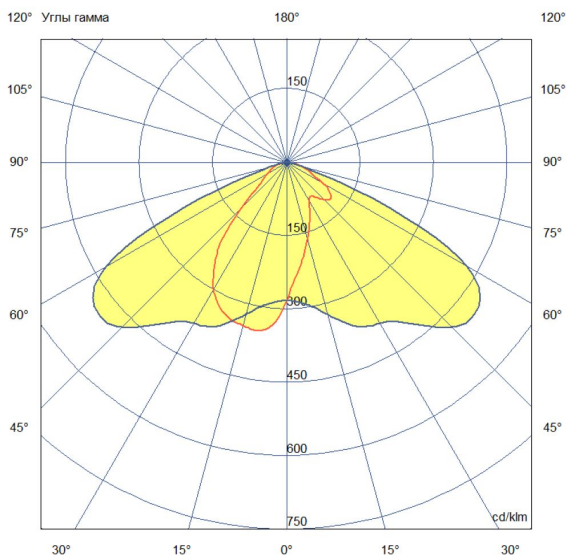

Технические данные

Светодиодный светильник ПромЛед Гроза 100 S
Лайт CRI70 3000K 135x55°

1. Описание серии

Серия консольных светодиодных светильников для освещения автомагистралей, улиц и дорог местного значения, кварталов и площадей, придомовых и дворовых территорий, наружных площадок промышленных объектов.

2. КСС и Габаритный чертёж

Кривая силы света

Габаритный чертёж

3. Основные технические данные и характеристики

Характеристики	Значение
Мощность, [Вт ±10%]:	100
Световой поток светильника, [лм ±5%]:	15 350
Номинальная коррелированная цветовая температура по ГОСТ 34819-2021, [К]:	3 000
Тип кривой силы света:	широкая боковая
Угол излучения, [°]:	135x55
Индекс цветопередачи (CRI), не менее:	70
Род тока:	AC
Коэффициент пульсации (Кп), не более, [%]:	1
Напряжение питания, [В]:	~176-264
Частота напряжения электропитания, [Гц ±10%]:	50
Коэффициент мощности (Pф), не менее:	0,98
Класс защиты от поражения электрическим током (по ГОСТ IEC 60598-1-2017):	I
Рекомендуемая высота установки, [м]:	3-18
Степень защиты от пыли и влаги (по ГОСТ IEC 60598-1-2017):	IP66
Климатическое исполнение (по ГОСТ 15150-69):	УХЛ1
Температура эксплуатации, [°С]:	от -60 до +50
Срок службы светильника, не менее, [лет]:	12
Срок службы светодиодов, не менее, [ч]:	100 000
Гарантийный срок на светильник, [мес.]:	60
Материал оптического элемента:	УФ-стабилизированный поликарбонат
Материал корпуса:	литой под давлением алюминий
Материал рассеивателя:	-
Цвет покраски:	RAL9007
Габаритные размеры, не более, [мм]:	550×245×91
Тип крепления:	консольный
Масса, [кг]:	4
Интерфейс управления/диммирования:	-