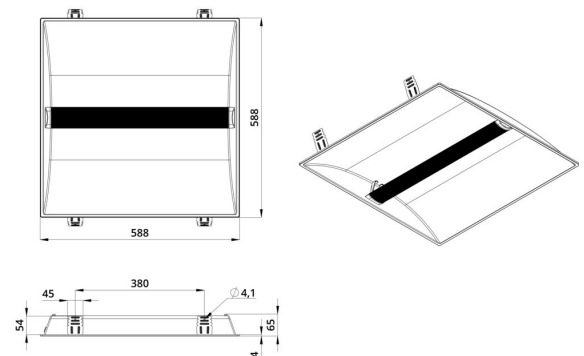

Технические данные

Светодиодный светильник ПромЛед Грильято
Рефлект 25 Эко IP30 CRI80 4000K

1. Описание серии

Серия светильников отраженного света для освещения офисов, административных, торговых и образовательных учреждений.

Корпус светильника вогнутой формы выполняет роль отражателя. Выполнен из листовой стали методом холодной штамповки и окрашен порошковой краской белого цвета.

Светодиодная лампа со встроенным источником питания является сменной, крепится к корпусу с помощью защелок и имеет штепсельный разъем для присоединения к электрической сети.

Светодиоды работают на малых токах.

Светильники монтируются встраиваемым способом в потолки типа Грильято.

2. КСС и Габаритный чертеж

Габаритный чертеж