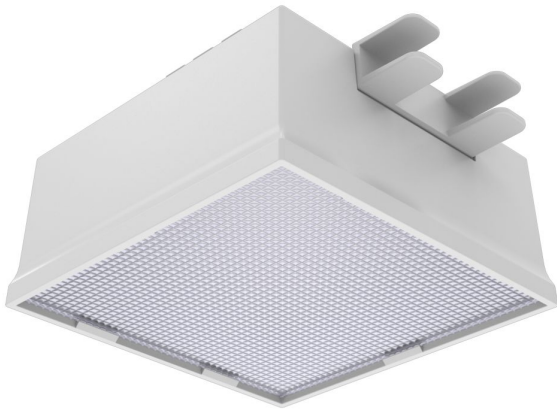

Технические данные

Светодиодный светильник ПромЛед Грильято Мозаик 7 x1 IP40 CRI90 3000К Микропризма

1. Описание серии

Серия встраиваемых светодиодных светильников для освещения общественных пространств:

- офисных помещений, холлов и зон ресепшен,
- концертных залов и арт-пространств,
- торговых объектов,
- административных помещений и т.д.

Особенности серии:

- «Грильято Мозаик» не только обеспечивает полноценное освещение, но и позволяет создавать индивидуальные светотехнические проекты, например, узоры в сетке потолка;
- Литой пластиковый корпус, обеспечивающий привлекательный внешний вид и малый вес светильников;
- Простой монтаж и уникальные крепления собственной разработки, которые подходят к любым типовым потолочным профилям.

Возможные опции:

- исполнение с блоком аварийного питания на 1,5 или 3 часа,
- исполнение с индексом цветопередачи CRI90,
- исполнение с повышенной степенью пыле- и влагозащиты IP54.

2. КСС и Габаритный чертеж