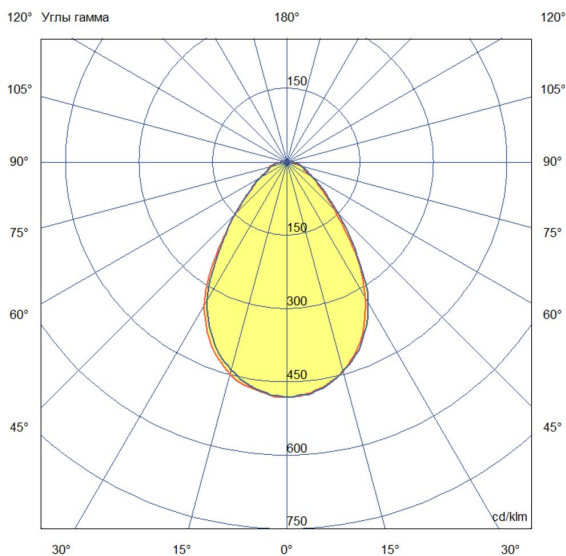

Кривая силы света

Габаритный чертеж

3. Основные технические данные и характеристики

Характеристики	Значение
Мощность, [Вт ±10%]:	7
Световой поток светильника, [лм ±5%]:	580
Номинальная коррелированная цветовая температура по ГОСТ 34819-2021, [К]:	3 000
Тип кривой силы света:	косинусная
Тип рассеивателя:	микропризма
Угол излучения, [°]:	80
Индекс цветопередачи (CRI), не менее:	90
Род тока:	АС
Коэффициент пульсации (Кп), не более, [%]:	1
Напряжение питания, [В]:	~176-264
Частота напряжения электропитания, [Гц ±10%]:	50
Коэффициент мощности (P _f), не менее:	0,95
Класс защиты от поражения электрическим током (по ГОСТ IEC 60598-1-2017):	II
Рекомендуемая высота установки, [м]:	2-6
Степень защиты от пыли и влаги (по ГОСТ IEC 60598-1-2017):	IP40
Климатическое исполнение (по ГОСТ 15150-69):	УХЛ4
Температура эксплуатации, [°C]:	от -40 до +40
Срок службы светильника, не менее, [лет]:	12
Срок службы светодиодов, не менее, [ч]:	100 000
Гарантийный срок на светильник, [мес.]:	60
Материал корпуса:	пластик
Материал рассеивателя:	УФ-стабилизированный поликарбонат
Цвет покраски:	-
Габаритные размеры, не более, [мм]:	117×90×58 (один модуль)
Количество светодиодных модулей, [шт.]:	1
Тип крепления:	встраиваемый
Масса, [кг]:	0,2