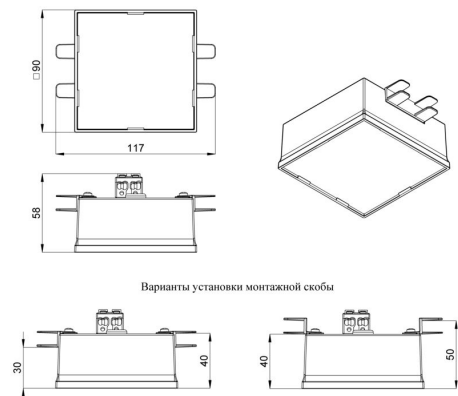

Кривая силы света

Габаритный чертеж

3. Основные технические данные и характеристики

Характеристики	Значение
Мощность, [Вт ±10%]:	7
Световой поток светильника, [лм ±5%]:	760
Номинальная коррелированная цветовая температура по ГОСТ 34819-2021, [К]:	5 000
Тип кривой силы света:	косинусная
Тип рассеивателя:	опал
Угол излучения, [°]:	100
Индекс цветопередачи (CRI), не менее:	80
Род тока:	АС
Коэффициент пульсации (Кп), не более, [%]:	1
Напряжение питания, [В]:	~176-264
Частота напряжения электропитания, [Гц ±10%]:	50
Коэффициент мощности (P _f), не менее:	0,95
Класс защиты от поражения электрическим током (по ГОСТ IEC 60598-1-2017):	II
Рекомендуемая высота установки, [м]:	2-6
Степень защиты от пыли и влаги (по ГОСТ IEC 60598-1-2017):	IP40
Климатическое исполнение (по ГОСТ 15150-69):	УХЛ4
Температура эксплуатации, [°C]:	от -40 до +40
Срок службы светильника, не менее, [лет]:	12
Срок службы светодиодов, не менее, [ч]:	100 000
Гарантийный срок на светильник, [мес.]:	60
Материал корпуса:	пластик
Материал рассеивателя:	УФ-стабилизированный поликарбонат
Цвет покраски:	-
Габаритные размеры, не более, [мм]:	117×90×58 (один модуль)
Количество светодиодных модулей, [шт.]:	1
Тип крепления:	встраиваемый
Масса, [кг]:	0,2