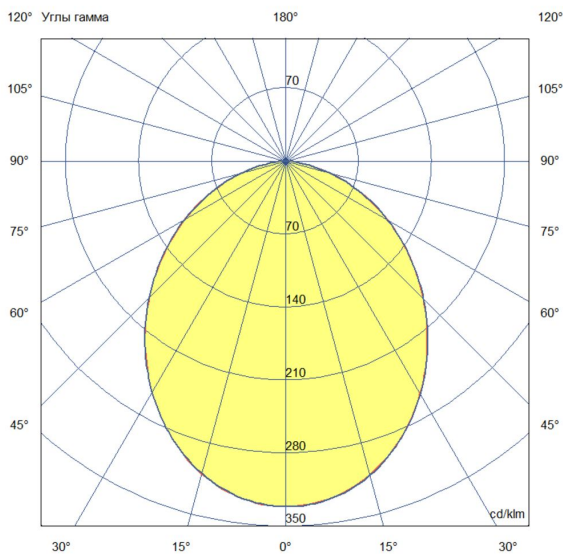

Кривая силы света

Габаритный чертеж

3. Основные технические данные и характеристики

Характеристики	Значение
Мощность, [Вт ±10%]:	7
Световой поток светильника, [лм ±5%]:	760
Номинальная коррелированная цветовая температура по ГОСТ 34819-2021, [К]:	5 000
Тип кривой силы света:	косинусная
Тип рассеивателя:	опал
Угол излучения, [°]:	100
Индекс цветопередачи (CRI), не менее:	80
Род тока:	АС
Коэффициент пульсации (Кп), не более, [%]:	1
Напряжение питания, [В]:	~176-264
Частота напряжения электропитания, [Гц ±10%]:	50
Коэффициент мощности (P _f), не менее:	0,95
Класс защиты от поражения электрическим током (по ГОСТ IEC 60598-1-2017):	II
Рекомендуемая высота установки, [м]:	2-6
Степень защиты от пыли и влаги (по ГОСТ IEC 60598-1-2017):	IP40
Климатическое исполнение (по ГОСТ 15150-69):	УХЛ4
Температура эксплуатации, [°C]:	от -40 до +40
Срок службы светильника, не менее, [лет]:	12
Срок службы светодиодов, не менее, [ч]:	100 000
Гарантийный срок на светильник, [мес.]:	60
Материал корпуса:	пластик
Материал рассеивателя:	УФ-стабилизированный поликарбонат
Цвет покраски:	-
Габаритные размеры, не более, [мм]:	117×90×58 (один модуль)
Количество светодиодных модулей, [шт.]:	1
Тип крепления:	встраиваемый
Масса, [кг]:	0,2