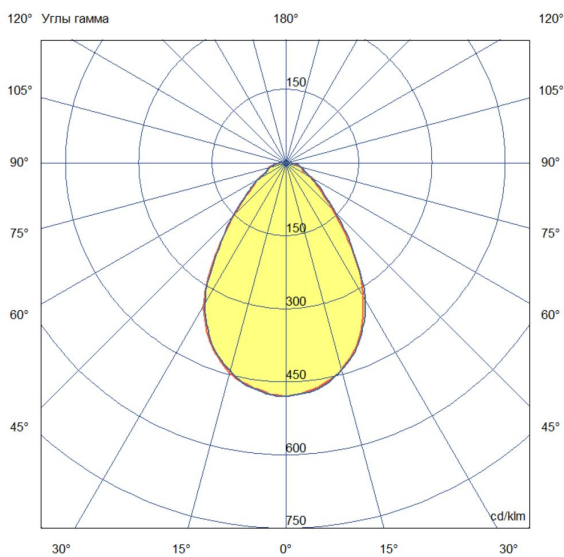

Кривая силы света

Габаритный чертеж

3. Основные технические данные и характеристики

Характеристики	Значение
Мощность, [Вт ±10%]:	7
Световой поток светильника, [лм ±5%]:	660
Номинальная коррелированная цветовая температура по ГОСТ 34819-2021, [К]:	4 000
Тип кривой силы света:	косинусная
Тип рассеивателя:	микропризма
Угол излучения, [°]:	80
Индекс цветопередачи (CRI), не менее:	80
Род тока:	АС
Коэффициент пульсации (Кп), не более, [%]:	1
Напряжение питания, [В]:	~176-264
Частота напряжения электропитания, [Гц ±10%]:	50
Коэффициент мощности (Pf), не менее:	0,95
Класс защиты от поражения электрическим током (по ГОСТ IEC 60598-1-2017):	II
Рекомендуемая высота установки, [м]:	2-6
Степень защиты от пыли и влаги (по ГОСТ IEC 60598-1-2017):	IP40
Климатическое исполнение (по ГОСТ 15150-69):	УХЛ4
Температура эксплуатации, [°C]:	от -40 до +40
Срок службы светильника, не менее, [лет]:	12
Срок службы светодиодов, не менее, [ч]:	100 000
Гарантийный срок на светильник, [мес.]:	60
Материал корпуса:	пластик
Материал рассеивателя:	УФ-стабилизированный поликарбонат
Цвет покраски:	-
Габаритные размеры, не более, [мм]:	117×90×58 (один модуль)
Количество светодиодных модулей, [шт.]:	1
Тип крепления:	встраиваемый
Масса, [кг]:	0,2