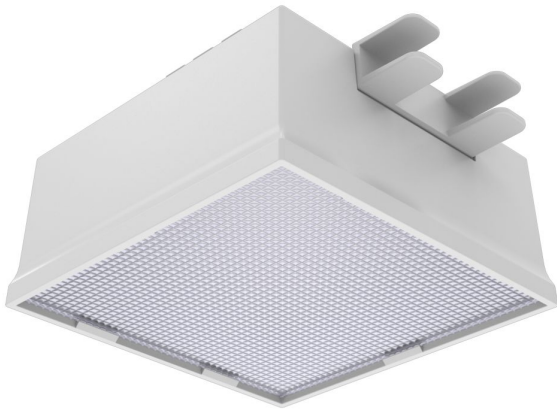

Технические данные

Светодиодный светильник ПромЛед Грильято Мозаик 7 x1 IP40 CRI80 4000К Микропризма

1. Описание серии

Серия встраиваемых светодиодных светильников для освещения общественных пространств:

- офисных помещений, холлов и зон ресепшен,
- концертных залов и арт-пространств,
- торговых объектов,
- административных помещений и т.д.

Особенности серии:

- «Грильято Мозаик» не только обеспечивает полноценное освещение, но и позволяет создавать индивидуальные светотехнические проекты, например, узоры в сетке потолка;
- Литой пластиковый корпус, обеспечивающий привлекательный внешний вид и малый вес светильников;
- Простой монтаж и уникальные крепления собственной разработки, которые подходят к любым типовым потолочным профилям.

Возможные опции:

- исполнение с блоком аварийного питания на 1,5 или 3 часа,
- исполнение с индексом цветопередачи CRI90,
- исполнение с повышенной степенью пыле- и влагозащиты IP54.

2. КСС и Габаритный чертеж