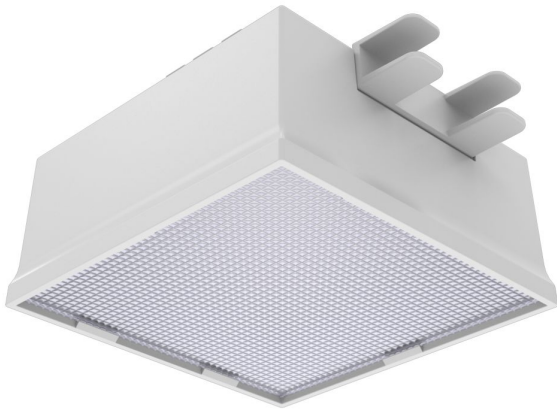

Технические данные

Светодиодный светильник ПромЛед Грильято Мозаик 7 x1 IP40 CRI80 3000К Микропризма

1. Описание серии

Серия встраиваемых светодиодных светильников для освещения общественных пространств:

- офисных помещений, холлов и зон ресепшен,
- концертных залов и арт-пространств,
- торговых объектов,
- административных помещений и т.д.

Особенности серии:

- «Грильято Мозаик» не только обеспечивает полноценное освещение, но и позволяет создавать индивидуальные светотехнические проекты, например, узоры в сетке потолка;
- Литой пластиковый корпус, обеспечивающий привлекательный внешний вид и малый вес светильников;
- Простой монтаж и уникальные крепления собственной разработки, которые подходят к любым типовым потолочным профилям.

Возможные опции:

- исполнение с блоком аварийного питания на 1,5 или 3 часа,
- исполнение с индексом цветопередачи CRI90,
- исполнение с повышенной степенью пыле- и влагозащиты IP54.

2. КСС и Габаритный чертеж