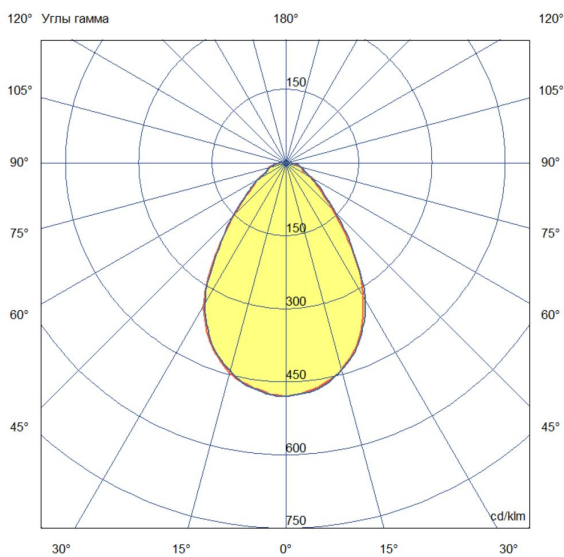

Кривая силы света

Габаритный чертеж

3. Основные технические данные и характеристики

Характеристики	Значение
Мощность, [Вт ±10%]:	7
Световой поток светильника, [лм ±5%]:	610
Номинальная коррелированная цветовая температура по ГОСТ 34819-2021, [К]:	3 000
Тип кривой силы света:	косинусная
Тип рассеивателя:	микропризма
Угол излучения, [°]:	80
Индекс цветопередачи (CRI), не менее:	80
Род тока:	АС
Коэффициент пульсации (Кп), не более, [%]:	1
Напряжение питания, [В]:	~176-264
Частота напряжения электропитания, [Гц ±10%]:	50
Коэффициент мощности (P _f), не менее:	0,95
Класс защиты от поражения электрическим током (по ГОСТ IEC 60598-1-2017):	II
Рекомендуемая высота установки, [м]:	2-6
Степень защиты от пыли и влаги (по ГОСТ IEC 60598-1-2017):	IP40
Климатическое исполнение (по ГОСТ 15150-69):	УХЛ4
Температура эксплуатации, [°C]:	от -40 до +40
Срок службы светильника, не менее, [лет]:	12
Срок службы светодиодов, не менее, [ч]:	100 000
Гарантийный срок на светильник, [мес.]:	60
Материал корпуса:	пластик
Материал рассеивателя:	УФ-стабилизированный поликарбонат
Цвет покраски:	-
Габаритные размеры, не более, [мм]:	117×90×58 (один модуль)
Количество светодиодных модулей, [шт.]:	1
Тип крепления:	встраиваемый
Масса, [кг]:	0,2