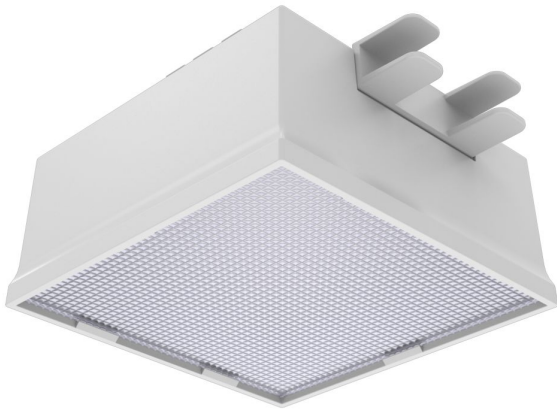

Технические данные

Светодиодный светильник ПромЛед Грильято Мозаик 45 x7 IP40 CRI80 3000К Микропризма

1. Описание серии

Серия встраиваемых светодиодных светильников для освещения общественных пространств:

- офисных помещений, холлов и зон ресепшен,
- концертных залов и арт-пространств,
- торговых объектов,
- административных помещений и т.д.

Особенности серии:

- «Грильято Мозаик» не только обеспечивает полноценное освещение, но и позволяет создавать индивидуальные светотехнические проекты, например, узоры в сетке потолка;
- Литой пластиковый корпус, обеспечивающий привлекательный внешний вид и малый вес светильников;
- Простой монтаж и уникальные крепления собственной разработки, которые подходят к любым типовым потолочным профилям.

Возможные опции:

- исполнение с блоком аварийного питания на 1,5 или 3 часа,
- исполнение с индексом цветопередачи CRI90,
- исполнение с повышенной степенью пыле- и влагозащиты IP54.

2. КСС и Габаритный чертеж