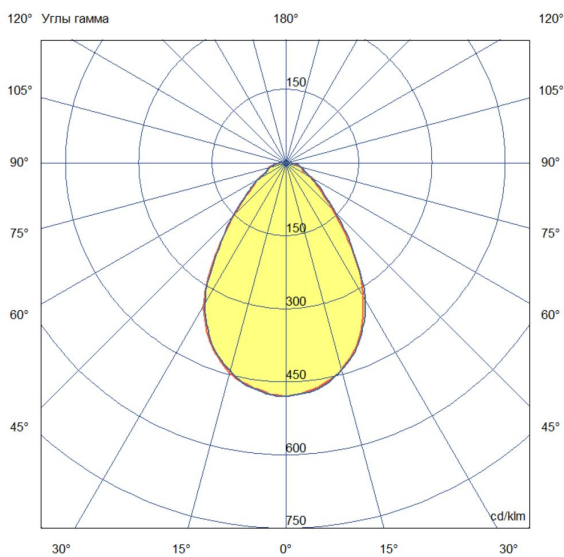

Кривая силы света

Габаритный чертеж

3. Основные технические данные и характеристики

Характеристики	Значение
Мощность, [Вт ±10%]:	46
Световой поток светильника, [лм ±5%]:	4 060
Номинальная коррелированная цветовая температура по ГОСТ 34819-2021, [К]:	3 000
Тип кривой силы света:	косинусная
Тип рассеивателя:	микропризма
Угол излучения, [°]:	80
Индекс цветопередачи (CRI), не менее:	80
Род тока:	АС
Коэффициент пульсации (Кп), не более, [%]:	1
Напряжение питания, [В]:	~176-264
Частота напряжения электропитания, [Гц ±10%]:	50
Коэффициент мощности (P _f), не менее:	0,95
Класс защиты от поражения электрическим током (по ГОСТ IEC 60598-1-2017):	II
Рекомендуемая высота установки, [м]:	2-6
Степень защиты от пыли и влаги (по ГОСТ IEC 60598-1-2017):	IP40
Климатическое исполнение (по ГОСТ 15150-69):	УХЛ4
Температура эксплуатации, [°C]:	от -40 до +40
Срок службы светильника, не менее, [лет]:	12
Срок службы светодиодов, не менее, [ч]:	100 000
Гарантийный срок на светильник, [мес.]:	60
Материал корпуса:	пластик
Материал рассеивателя:	УФ-стабилизированный поликарбонат
Цвет покраски:	-
Габаритные размеры, не более, [мм]:	117×90×58 (один модуль)
Количество светодиодных модулей, [шт.]:	7
Тип крепления:	встраиваемый
Масса, [кг]:	0,9