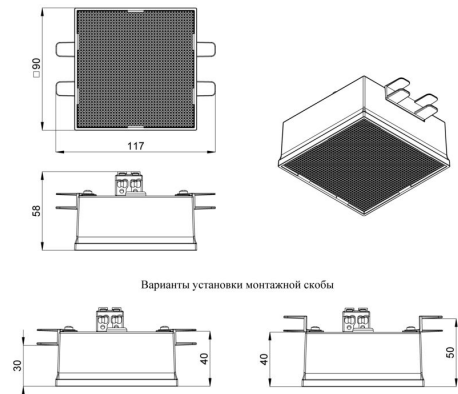

2. КСС и Габаритный чертеж

Кривая силы света

Габаритный чертеж

3. Основные технические данные и характеристики

Характеристики	Значение
Мощность, [Вт ±10%]:	40
Световой поток светильника, [лм ±5%]:	3 600
Номинальная коррелированная цветовая температура по ГОСТ 34819-2021, [К]:	5 000
Тип кривой силы света:	косинусная
Тип рассеивателя:	микропризма
Угол излучения, [°]:	80
Индекс цветопередачи (CRI), не менее:	90
Род тока:	АС
Коэффициент пульсации (Кп), не более, [%]:	1
Напряжение питания, [В]:	~176-264
Частота напряжения электропитания, [Гц ±10%]:	50
Коэффициент мощности (P _f), не менее:	0,95
Класс защиты от поражения электрическим током (по ГОСТ IEC 60598-1-2017):	II
Рекомендуемая высота установки, [м]:	2-6
Степень защиты от пыли и влаги (по ГОСТ IEC 60598-1-2017):	IP40
Климатическое исполнение (по ГОСТ 15150-69):	УХЛ4
Температура эксплуатации, [°С]:	от -40 до +40
Срок службы светильника, не менее, [лет]:	12
Срок службы светодиодов, не менее, [ч]:	100 000
Гарантийный срок на светильник, [мес.]:	60
Материал корпуса:	пластик
Материал рассеивателя:	УФ-стабилизированный поликарбонат
Цвет покраски:	-
Габаритные размеры, не более, [мм]:	117×90×58 (один модуль)
Тип крепления:	встраиваемый
Масса, [кг]:	0,8