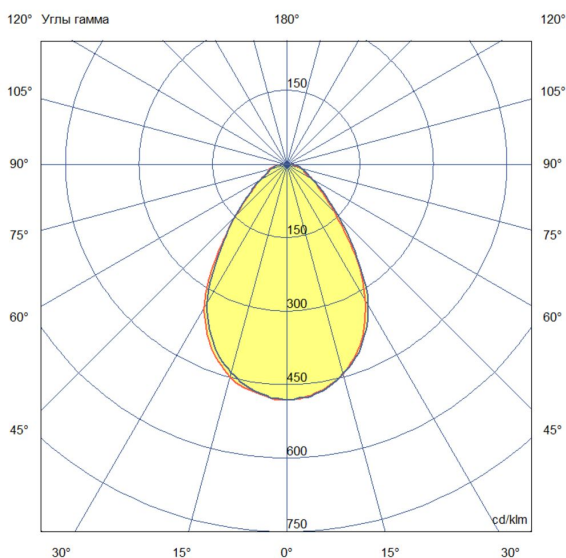

2. КСС и Габаритный чертеж

Кривая силы света

Габаритный чертеж

3. Основные технические данные и характеристики

Характеристики	Значение
Мощность, [Вт ±10%]:	40
Световой поток светильника, [лм ±5%]:	3 600
Номинальная коррелированная цветовая температура по ГОСТ 34819-2021, [К]:	5 000
Тип кривой силы света:	косинусная
Тип рассеивателя:	микропризма
Угол излучения, [°]:	80
Индекс цветопередачи (CRI), не менее:	90
Род тока:	АС
Коэффициент пульсации (Кп), не более, [%]:	1
Напряжение питания, [В]:	~176-264
Частота напряжения электропитания, [Гц ±10%]:	50
Коэффициент мощности (P _f), не менее:	0,95
Класс защиты от поражения электрическим током (по ГОСТ IEC 60598-1-2017):	II
Рекомендуемая высота установки, [м]:	2-6
Степень защиты от пыли и влаги (по ГОСТ IEC 60598-1-2017):	IP40
Климатическое исполнение (по ГОСТ 15150-69):	УХЛ4
Температура эксплуатации, [°С]:	от -40 до +40
Срок службы светильника, не менее, [лет]:	12
Срок службы светодиодов, не менее, [ч]:	100 000
Гарантийный срок на светильник, [мес.]:	60
Материал корпуса:	пластик
Материал рассеивателя:	УФ-стабилизированный поликарбонат
Цвет покраски:	-
Габаритные размеры, не более, [мм]:	117×90×58 (один модуль)
Тип крепления:	встраиваемый
Масса, [кг]:	0,8